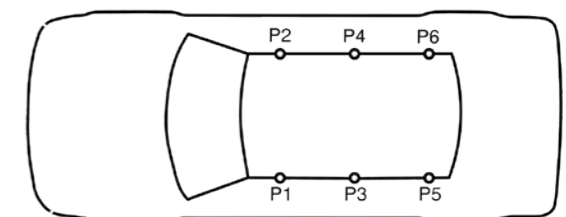

- E** Instrucciones de montaje Kit de fijación
- C** Instruccions de muntatge Kit de fixació
- GB** Assembly instructions Fixation Kit
- F** Instruction de montage Kit fixation
- D** Montageanleitung Stützfuß-Kit
- PT** Instruções de montagem Kit fixação
- I** Istruzioni di montaggio Kit di fissaggio
- PL** Instrukcja montażu Element mocujący
- CZ** Montážní návod Fixační kit
- HU** Szerelési Utasítás Rögzítő készlet
- RO** Instrucțiuni de montaj Kit de fixare
- HR** Detaljne upute Kit za montažu
- TU** Öncelikle montaj Montaj kiti

POOL-LINE ACCESORIOS, S.L.  
C. Esqueis, 19. P. I. Can Barri  
08415- Bigues i Riells. Barcelona (España)  
www.pool-line.net

Nº HOMOLOGACIÓN: **E9** 26R-03.1085

**110005**

Review 5/2019

				P1	P2	P3	P4	P5	P6
<b>Fiat</b>									
Brava	95 - 01	5	B00015	24	24			24	24
Marea	96 - 03	4	B00015	24	24			24	24
<b>Ford</b>									
Focus I	98 - 04	3	B00015	24	24	24	24		
Focus I	98 - 04	5	B00015	24	24			24	24
Focus I Sedan	98 - 04	4	B00015	24	24			24	24
Focus Wagon I	98 - 04	5	B00015	24	24			24	24
<b>Skoda</b>									
Fabia II (5J)	07 - 14	5	B00015	24	24			24	24
<b>Peugeot</b>									
508	11 -	4	B00025	24	24			24	24
<b>Volvo</b>									
S80 II	06 -	4	B00027	24	24			24	24
V50	04 - 12	5	B00015	24	24			24	24

3   →  24  
**FORD FOCUS I 3P**

1

4/5   →  24  
**RESTO MODELOS / ALL OTHER MODELS**

2

3

4

3

4