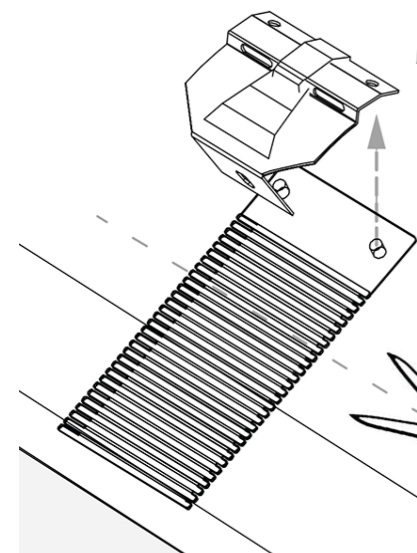

3 → 24
FORD FOCUS I 3P

1