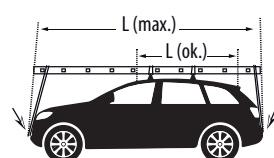

Limpieza pre-instalación

Pre-installation cleaning

Revisar par de apriete

Check torque

- E** Instrucciones de montaje Kit de fijación
- C** Instruccions de muntatge Kit de fixació
- GB** Assembly instructions Fixation Kit
- F** Instruction de montage Kit fixation
- D** Montageanleitung Stützfuß-Kit
- PT** Instruções de montagem Kit fixação
- I** Istruzioni di montaggio Kit di fissaggio
- PL** Instrukcja montażu Element mocujący
- CZ** Montážní návod Fixační kit
- HU** Szerelési Utasítás Rögzítő készlet
- RO** Instrucțiuni de montaj Kit de fixare
- HR** Detaljne upute Kit za montažu
- TU** Öncelikle montaj Montaj kiti