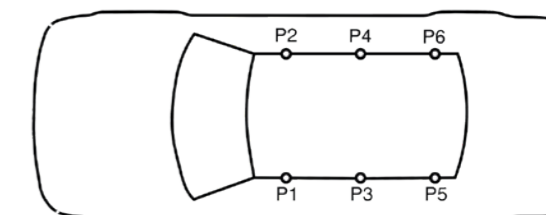

- E** Instrucciones de montaje Kit de fijación
- C** Instruccions de muntatge Kit de fixació
- GB** Assembly instructions Fixation Kit
- F** Instruction de montage Kit fixation
- D** Montageanleitung Stützfuß-Kit
- PT** Instruções de montagem Kit fixação
- I** Istruzioni di montaggio Kit di fissaggio
- PL** Instrukcja montażu Element mocujący
- CZ** Montážní návod Fixační kit
- HU** Szerelési Utasítás Rögzítő készlet
- RO** Instrucțiuni de montaj Kit de fixare
- HR** Detaljne upute Kit za montažu
- TU** Öncelikli montaj Montaj kiti

POOL-LINE ACCESORIOS, S.L.
C. Esqueis, 19. P. I. Can Barri
08415- Bigues i Riells. Barcelona (España)
www.pool-line.net

Nº HOMOLOGACIÓN: **E9** 26R-03.1085

110014

Review 5/2019

			P1	P2	P5	P6
LANCIA						
DEDRA	89 - 00	4	57	57	57	57
DELTA II	93 - 99	5	57	57	57	57
DELTA II HPE	93 - 99	3	57	57	57	57
TOYOTA						
CARINA E (T19)	92 - 97	4	57	57	57	57