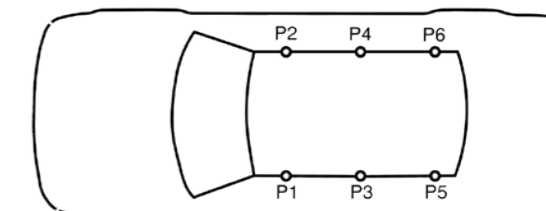

- E** Instrucciones de montaje Kit de fijación
- C** Instruccions de muntatge Kit de fixació
- GB** Assembly instructions Fixation Kit
- F** Instruction de montage Kit fixation
- D** Montageanleitung Stützfuß-Kit
- PT** Instruções de montagem Kit fixação
- I** Istruzioni di montaggio Kit di fissaggio
- PL** Instrukcja montażu Element mocujący
- CZ** Montážní návod Fixační kit
- HU** Szerelési Utasítás Rögzítő készlet
- RO** Instrucțiuni de montaj Kit de fixare
- HR** Detaljne upute Kit za montažu
- TU** Öncelikle montaj Montaj kiti

POOL-LINE ACCESORIOS, S.L.
C. Esqueis, 19. P. I. Can Barri
08415- Bigues i Riells. Barcelona (España)
www.pool-line.net

Nº HOMOLOGACIÓN: **E9** 26R-03.1085

110018

Review 5/2019

			P1	P2	P5	P6
HONDA						
Prelude II	83 - 87	2	22	22	22	22
LANCIA						
Delta I	79 - 93	5	22	22	22	22
ROVER						
800	86 - 99	4/5	22	22	22	22