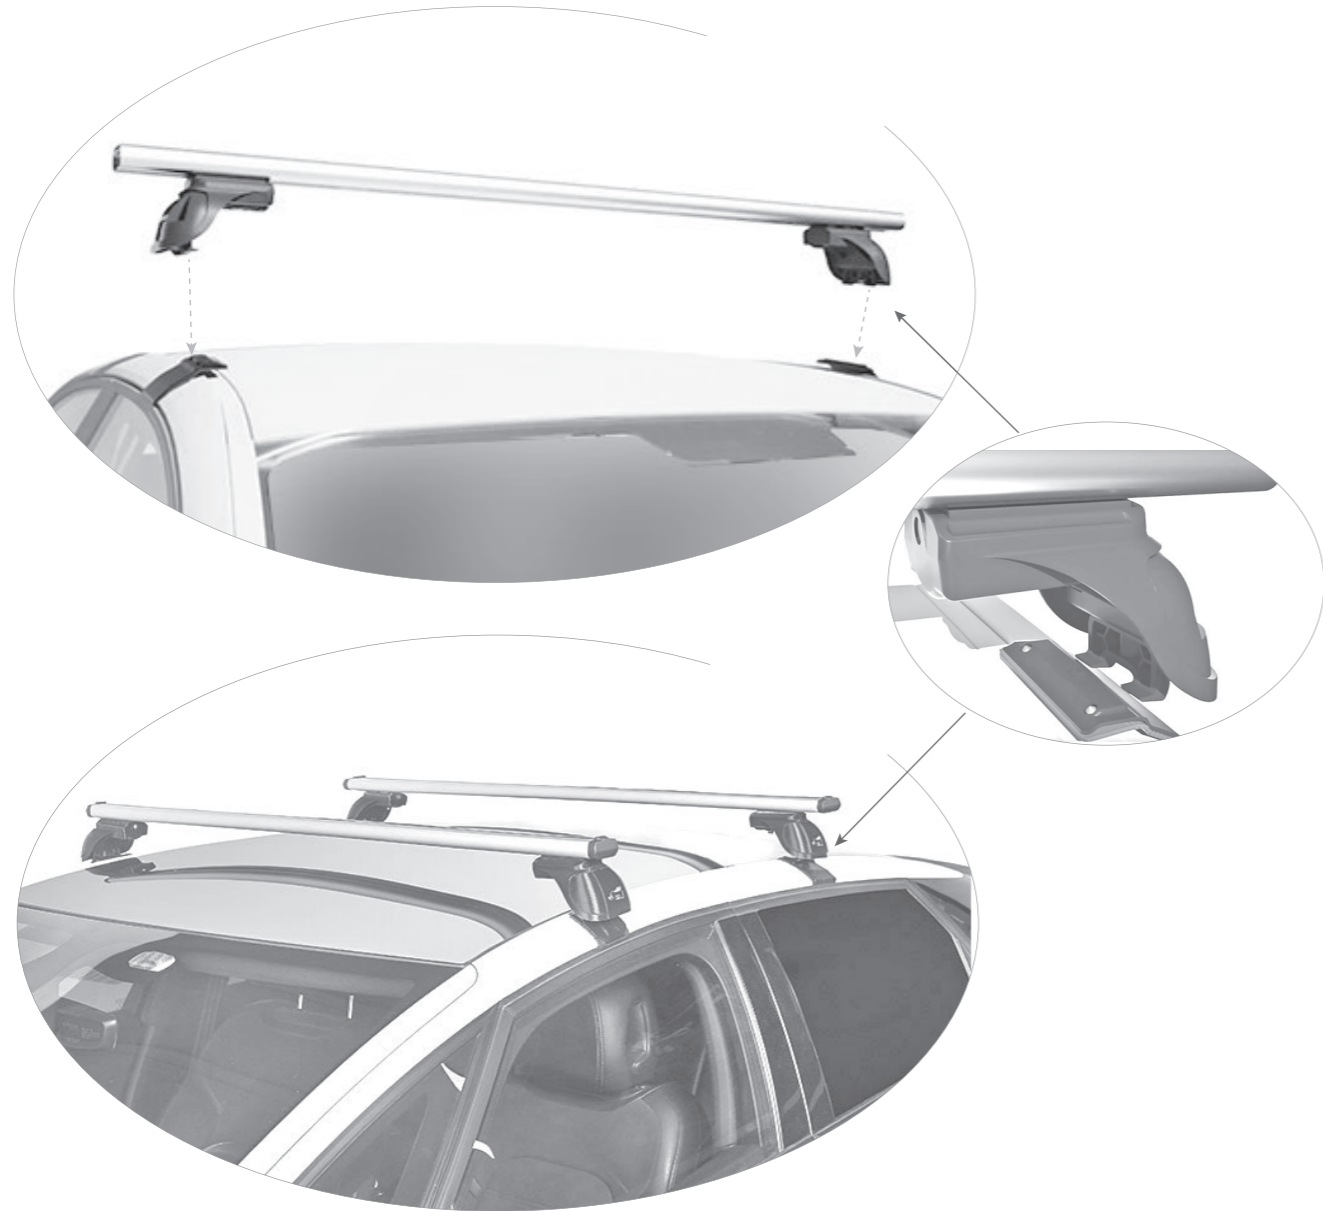

- **E** Instrucciones de montaje Kit de fijación
- **C** Instruccions de muntatge Kit de fixació
- **GB** Assembly instructions Fixation Kit
- **F** Instruction de montage Kit fixation
- **D** Montageanleitung Stützfuß-Kit
- **PT** Instruções de montagem Kit fixação
- **I** Istruzioni di montaggio Kit di fissaggio
- **PL** Instrukcja montażu Element mocujący
- **CZ** Montážní návod Fixační kit
- **HU** Szerelési Utasítás Rögzítő készlet
- **RO** Instrucțiuni de montaj Kit de fixare
- **HR** Detaljne upute Kit za montažu
- **TU** Öncelikle montaj Montaj kiti

POOL-LINE ACCESORIOS, S.L.
C. Esqueis, 19. P. I. Can Barri
08415- Bigues i Riells. Barcelona (España)
www.pool-line.net

Nº HOMOLOGACIÓN: **E9** 26R-03.1085

RECYCLABLE

110033
Review 5/2019

Video INSTRUCCIONES MONTAJE