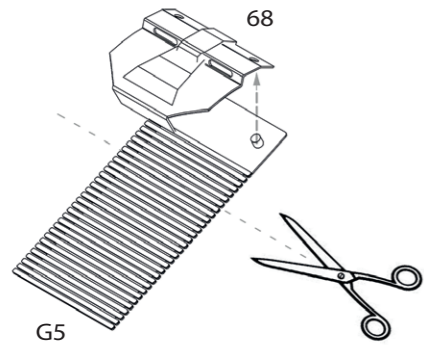

1

2

2

1

Fiat 500X

Zona delantera
Zone avant
Front zone
Zone anteriore
Vorderzone

Ford Fiesta IV

Zona delantera
Zone avant
Front zone
Zone anteriore
Vorderzone

Hyundai iX35

Zona delantera
Zone avant
Front zone
Zone anteriore
Vorderzone

Peugeot 607

Zona delantera
Zone avant
Front zone
Zone anteriore
Vorderzone