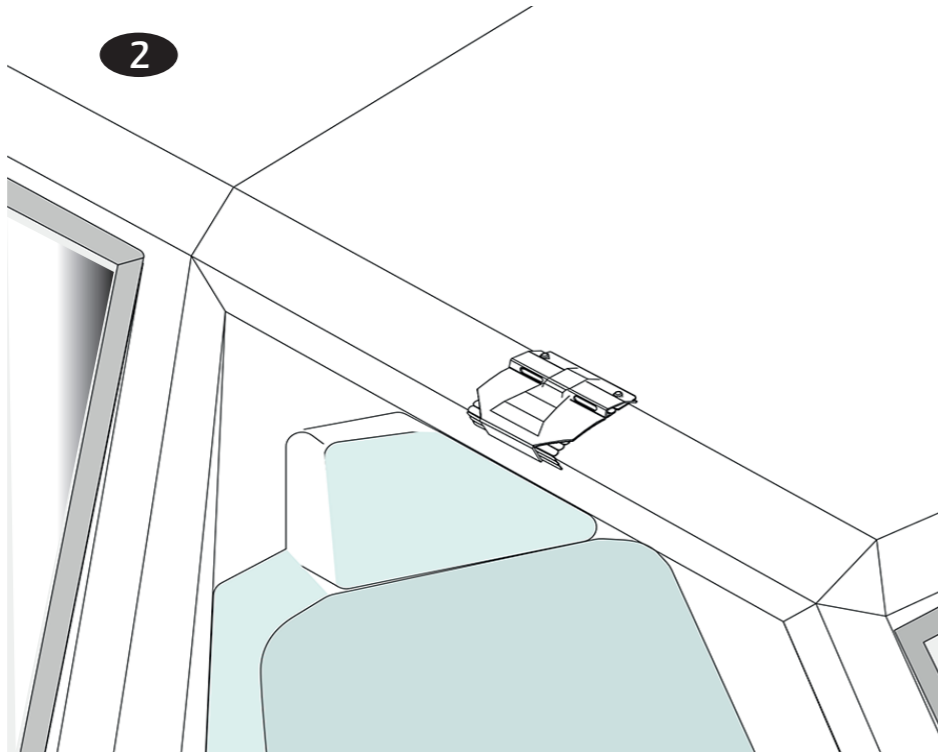

1

2

2

1

Fiat 500X

Zona delantera
Zone avant
Front zone
Zone anteriore
Vorderzone

Ford Fiesta IV

Zona delantera
Zone avant
Front zone
Zone anteriore
Vorderzone

Hyundai iX35

Zona delantera
Zone avant
Front zone
Zone anteriore
Vorderzone

Peugeot 607

Zona delantera
Zone avant
Front zone
Zone anteriore
Vorderzone