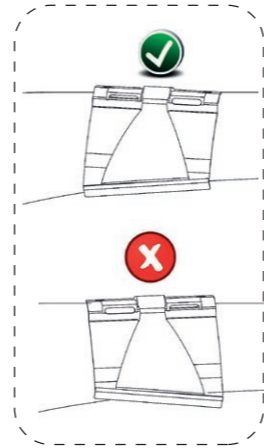

1

2

2

1

Fiat 500X

Zona delantera
Zone avant
Front zone
Zone anteriore
Vorderzone

Ford Fiesta IV

Zona delantera
Zone avant
Front zone
Zone anteriore
Vorderzone

Hyundai iX35

Zona delantera
Zone avant
Front zone
Zone anteriore
Vorderzone

Peugeot 607

Zona delantera
Zone avant
Front zone
Zone anteriore
Vorderzone