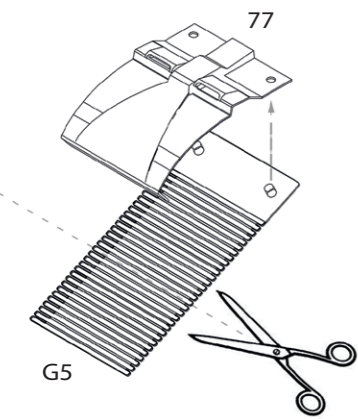

1

2

2

1

Fiat 500X

Zona delantera
Zone avant
Front zone
Zone anteriore
Vorderzone

Ford Fiesta IV

Zona delantera
Zone avant
Front zone
Zone anteriore
Vorderzone

Hyundai iX35

Zona delantera
Zone avant
Front zone
Zone anteriore
Vorderzone

Peugeot 607

Zona delantera
Zone avant
Front zone
Zone anteriore
Vorderzone