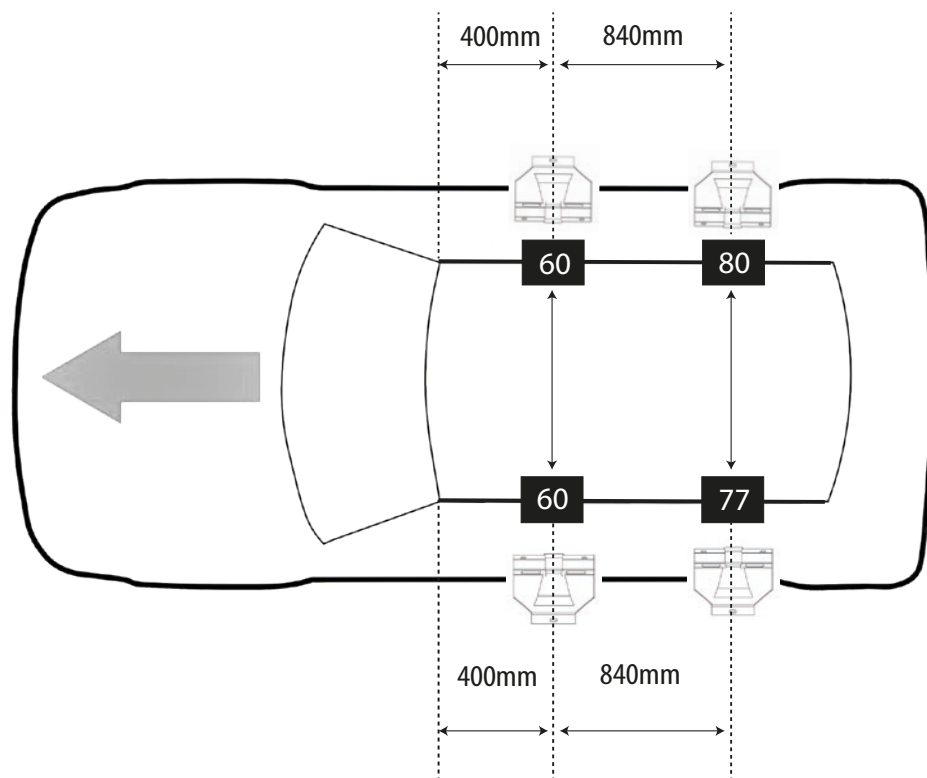

Zona delantera
Zone avant
Front zone
Zone anteriore
Vorderzone