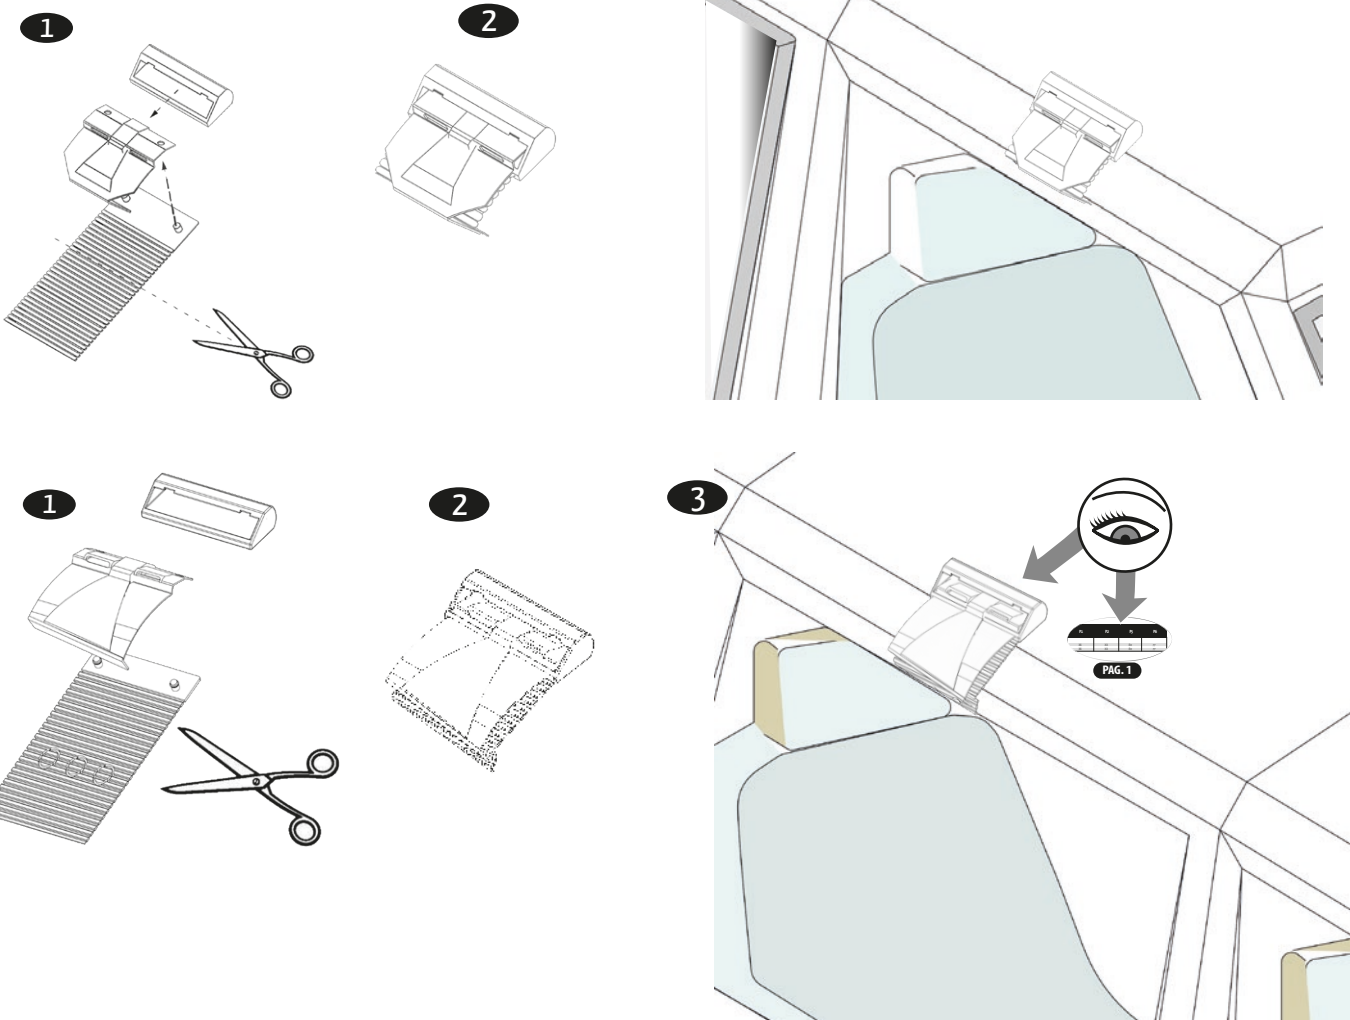

Nissan Tiida