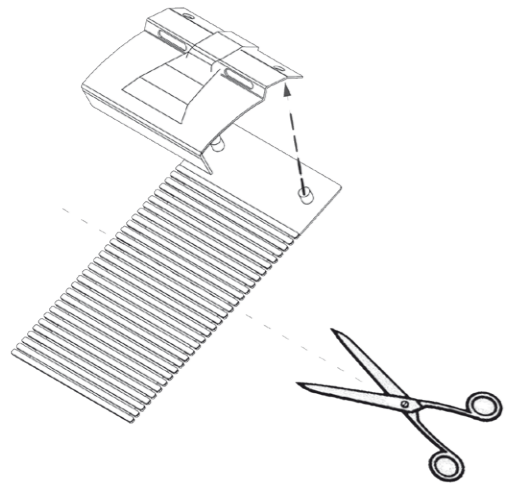

- E** Instrucciones de montaje Kit de fijación
- C** Instruccions de muntatge Kit de fixació
- GB** Assembly instructions Fixation Kit
- F** Instruction de montage Kit fixation
- D** Montageanleitung Stützfuß-Kit
- PT** Instruções de montagem Kit fixação
- I** Istruzioni di montaggio Kit di fissaggio
- PL** Instrukcja montażu Element mocujący
- CZ** Montážní návod Fixační kit
- HU** Szerelési Utasítás Rögzítő készlet
- RO** Instrucțiuni de montaj Kit de fixare
- HR** Detaljne upute Kit za montažu
- TU** Öncelikle montaj Montaj kiti

POOL-LINE ACCESORIOS, S.L.
C. Esqueis, 19. P. I. Can Barri
08415- Bigues i Riells. Barcelona (España)
www.pool-line.net

Nº HOMOLOGACIÓN: **E9** 26R-03.1085

110044

Review 5/2019

			P1	P2	P5	P6
RENAULT						
Twingo II	07-14	3	81	81	76	76

1

2

Zona delantera
Zone avant
Front zone
Zone anteriore
Vorderzone

1

2

Zona delantera
Zone avant
Front zone
Zone anteriore
Vorderzone