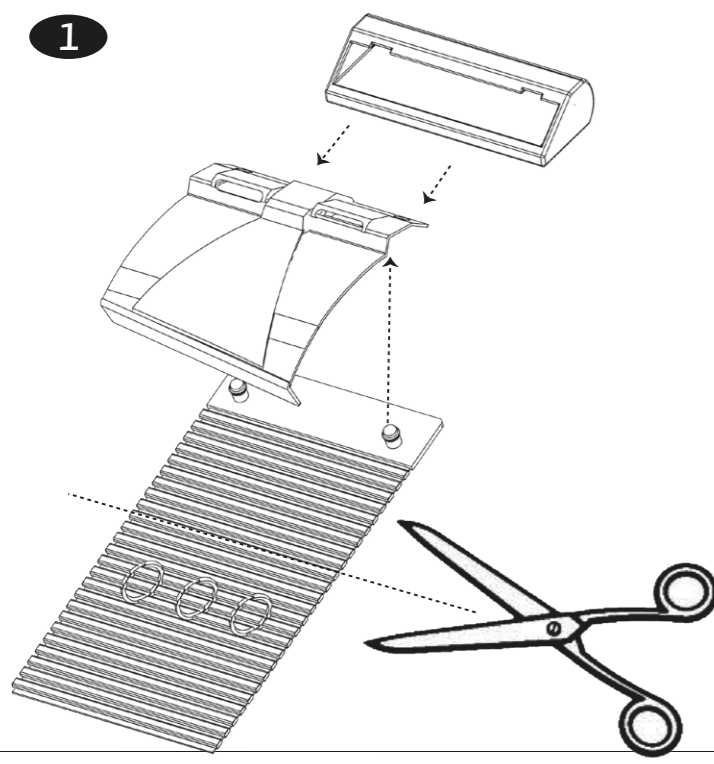

- E** Instrucciones de montaje Kit de fijación
- C** Instruccions de muntatge Kit de fixació
- GB** Assembly instructions Fixation Kit
- F** Instruction de montage Kit fixation
- D** Montageanleitung Stützfuß-Kit
- PT** Instruções de montagem Kit fixação
- I** Istruzioni di montaggio Kit di fissaggio
- PL** Instrukcja montażu Element mocujący
- CZ** Montážní návod Fixační kit
- HU** Szerelési Utasítás Rögzítő készlet
- RO** Instrucțiuni de montaj Kit de fixare
- HR** Detaljne upute Kit za montažu
- TU** Öncelikli montaj Montaj kiti

			P1	P2	P5	P6
Audi						
A3 8P (sin tornillos)	2003 - 2008	3	5	5	81+G11	81+G11

1

2

3

1

2

3