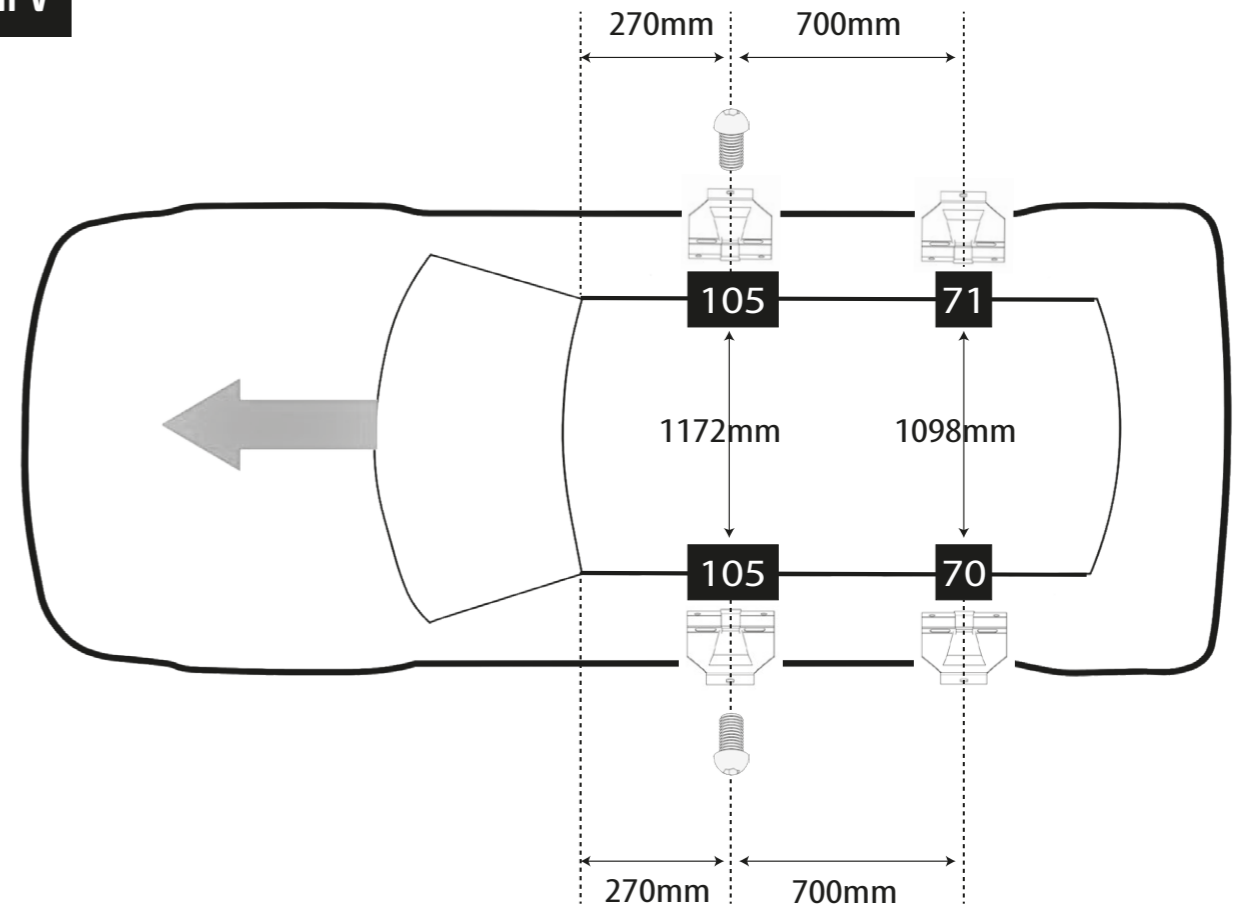

1

2

3

VW. Golf V

1

2

VW. Golf VI