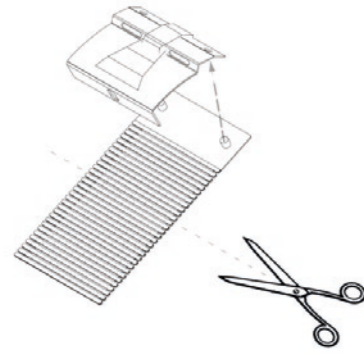

1

2

3

VW. Golf V

1

2

VW. Golf VI