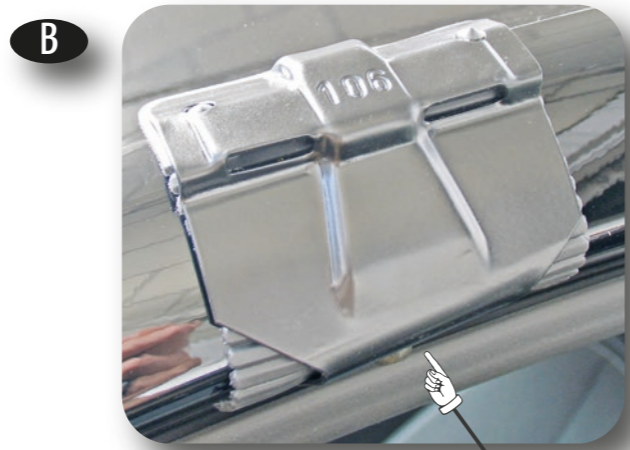

Revisar par de apriete
Check torque

				P1	P2	P5	P6
RENAULT							
Megane III	09-16	5	B00015	106	107	115 + G11	115 + G11
Megane IV	2016->	5	B00015	106 + G11	107 + G11	115 + G11	115 + G11

BO0015

Zona delantera
Zone avant
Front zone
Zone anteriore
Vorderzone