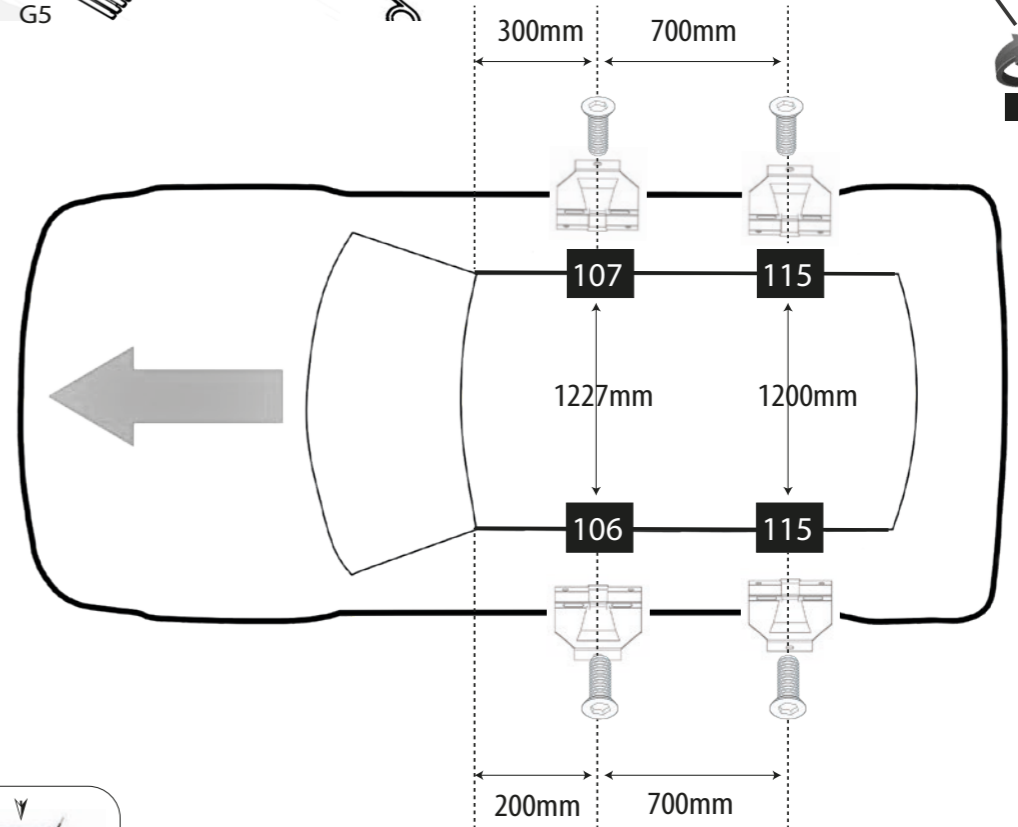

BO0015

Zona delantera
Zone avant
Front zone
Zone anteriore
Vorderzone