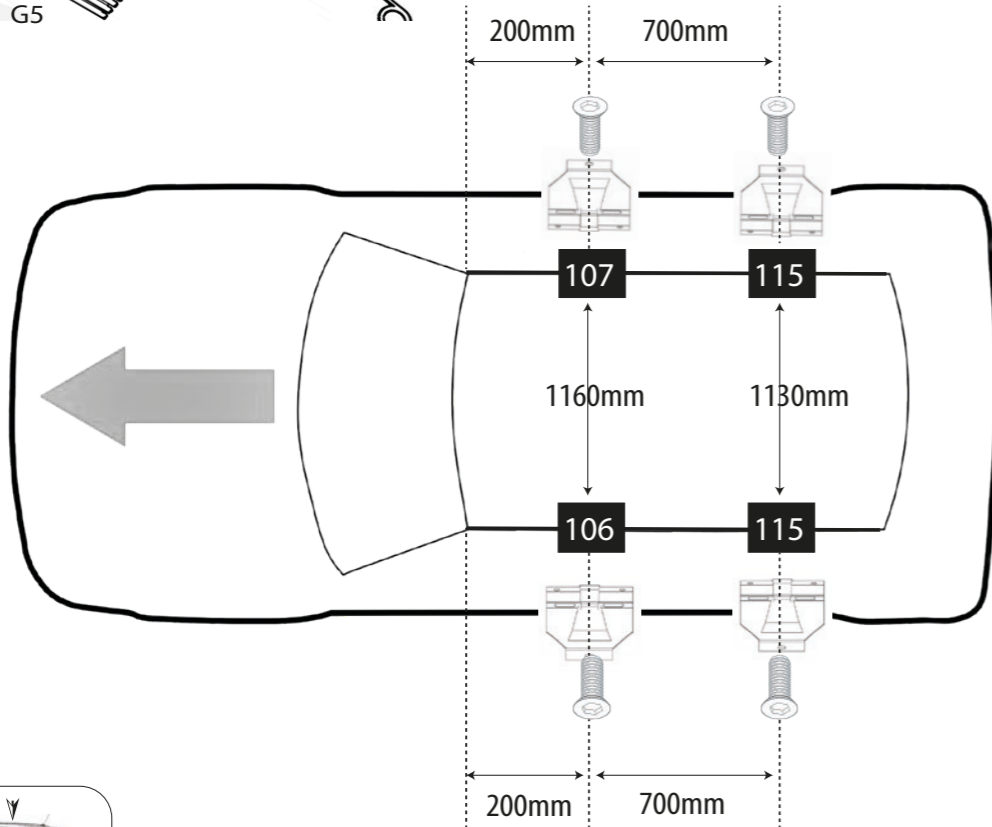

- E** Instrucciones de montaje Kit de fijación
- C** Instruccions de muntatge Kit de fixació
- GB** Assembly instructions Fixation Kit
- F** Instruction de montage Kit fixation
- D** Montageanleitung Stützfuß-Kit
- PT** Instruções de montagem Kit fixação
- I** Istruzioni di montaggio Kit di fissaggio
- PL** Instrukcja montażu Element mocujący
- CZ** Montážní návod Fixační kit
- HU** Szerelési Utasítás Rögzítő készlet
- RO** Instrucțiuni de montaj Kit de fixare
- HR** Detaljne upute Kit za montažu
- TU** Öncelikle montaj Montaj kiti

Revisar par de apriete
Check torque

				P1	P2	P5	P6
RENAULT							
Megane III	09-16	5	B00015	106	107	115 + G11	115 + G11
Megane IV	2016->	5	B00015	106 + G11	107 + G11	115 + G11	115 + G11

BO0015

Zona delantera
Zone avant
Front zone
Zone anteriore
Vorderzone