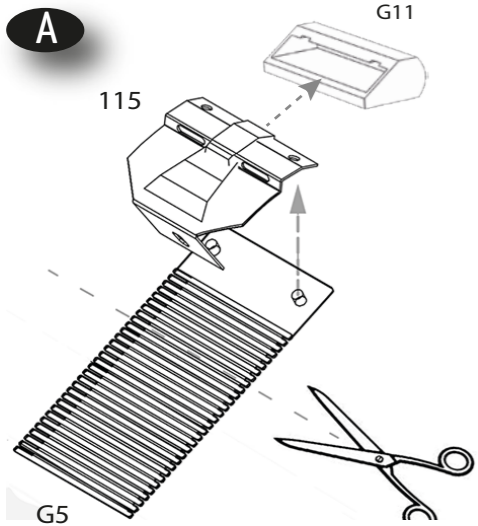

- E** Instrucciones de montaje Kit de fijación
- C** Instruccions de muntatge Kit de fixació
- GB** Assembly instructions Fixation Kit
- F** Instruction de montage Kit fixation
- D** Montageanleitung Stützfuß-Kit
- PT** Instruções de montagem Kit fixação
- I** Istruzioni di montaggio Kit di fissaggio
- PL** Instrukcja montażu Element mocujący
- CZ** Montážní návod Fixační kit
- HU** Szerelési Utasítás Rögzítő készlet
- RO** Instrucțiuni de montaj Kit de fixare
- HR** Detaljne upute Kit za montažu
- TU** Öncelikle montaj Montaj kiti

Revisar par de apriete
Check torque

				P1	P2	P5	P6
RENAULT							
Megane III	09-16	5	B00015	106	107	115 + G11	115 + G11
Megane IV	2016->	5	B00015	106 + G11	107 + G11	115 + G11	115 + G11

BO0015

Zona delantera
Zone avant
Front zone
Zone anteriore
Vorderzone

BO0015

BO0015

Zona delantera
Zone avant
Front zone
Zone anteriore
Vorderzone

BO0015