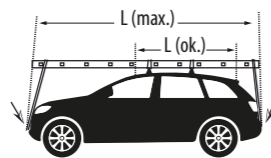

Revisar par de apriete
Check torque

				P1	P2	P5	P6
RENAULT							
Megane III	09-16	5	B00015	106	107	115 + G11	115 + G11
Megane IV	2016->	5	B00015	106 + G11	107 + G11	115 + G11	115 + G11

BO0015

Zona delantera
Zone avant
Front zone
Zone anteriore
Vorderzone