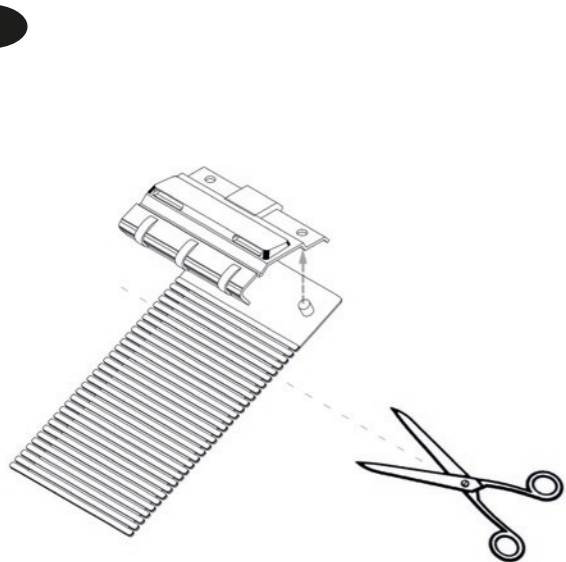

1

2

1

2

Zona delantera
Zone avant
Front zone
Zone anteriore
Vorderzone

Zona delantera
Zone avant
Front zone
Zone anteriore
Vorderzone