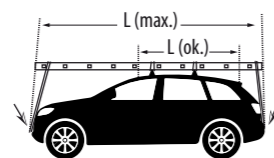

Revisar par de apriete

Check torque

				P1	P2	P5	P6
SAAB							
9000	91 - 98	5	B00015 + B00019	11R	11R	11R	11R

Pag. 1

←	10	P1	P1
OX	B0000XX		
OX	B0000XX		
	B0000X		