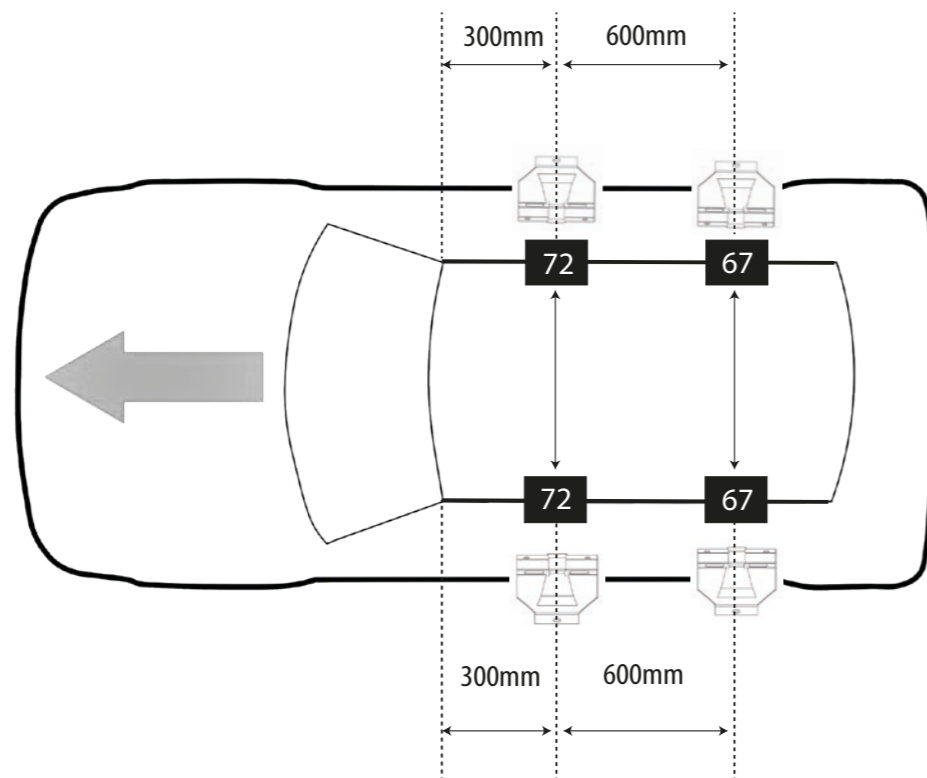

Zona delantera
Zone avant
Front zone
Zone anteriore
Vorderzone