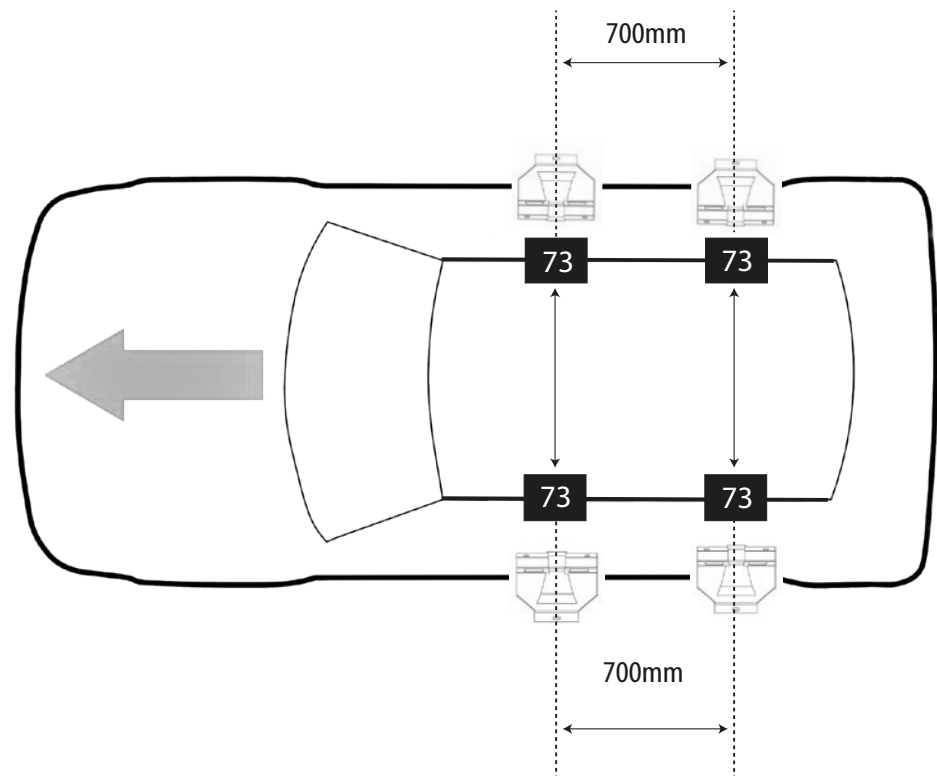

Zona delantera
Zone avant
Front zone
Zone anteriore
Vorderzone