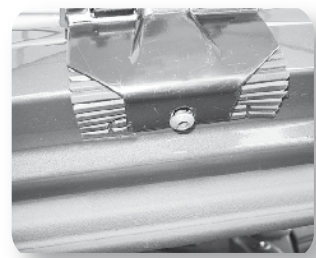

A

B

C

G5

G11

BO0045

5 Nm

Zona delantera
Zone avant
Front zone
Zone anteriore
Vorderzone

A

B

C

G5

BO0046

5 Nm

Zona delantera
Zone avant
Front zone
Zone anteriore
Vorderzone