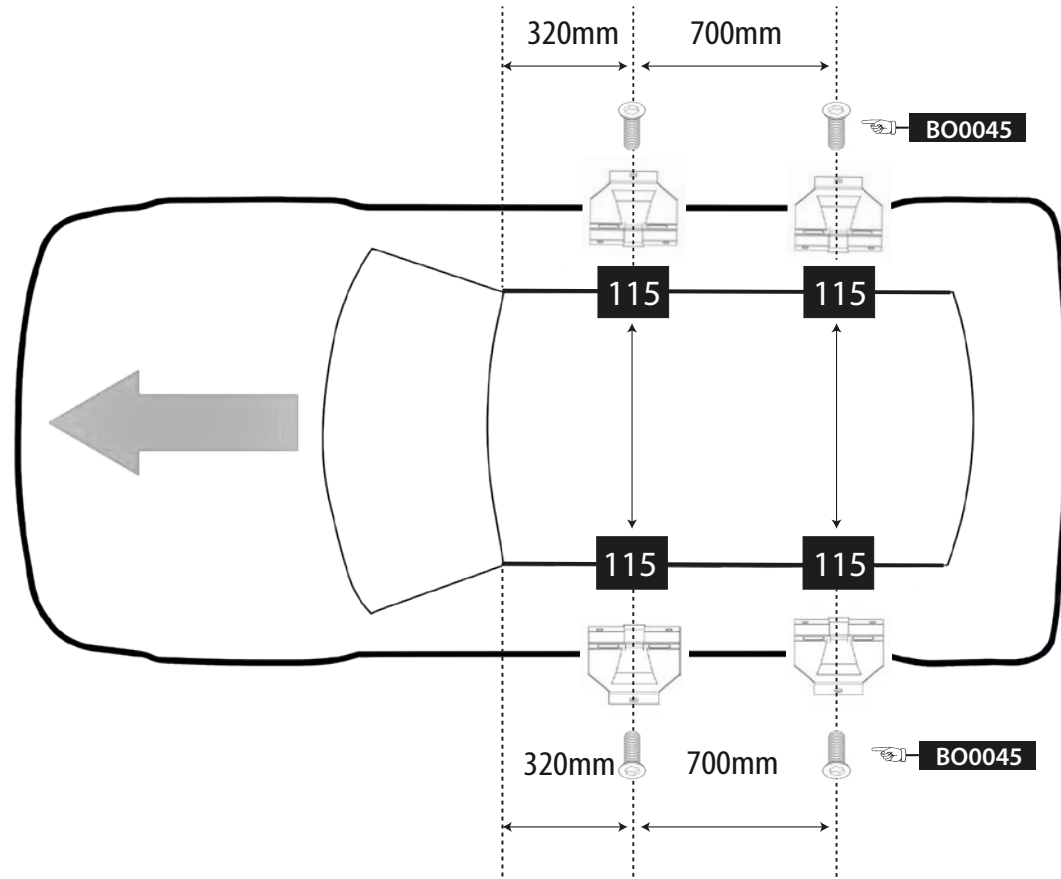

Zona delantera  
 Zone avant  
 Front zone  
 Zone anteriore  
 Vorderzone

Saab 9-5

**A**

**B**

**C**

G5

BO0046

5 Nm