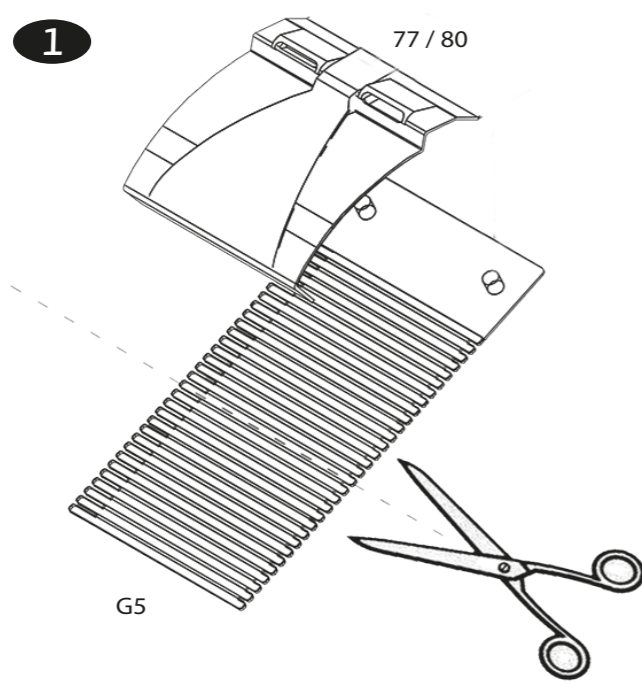

- E** Instrucciones de montaje Kit de fijación
- C** Instruccions de muntatge Kit de fixació
- GB** Assembly instructions Fixation Kit
- F** Instruction de montage Kit fixation
- D** Montageanleitung Stützfuß-Kit
- PT** Instruções de montagem Kit fixação
- I** Istruzioni di montaggio Kit di fissaggio
- PL** Instrukcja montażu Element mocujący
- CZ** Montážní návod Fixační kit
- HU** Szerelési Utasítás Rögzítő készlet
- RO** Instrucțiuni de montaj Kit de fixare
- HR** Detaljne upute Kit za montažu
- TU** Öncelikli montaj Montaj kiti

POOL-LINE ACCESORIOS, S.L.
C. Esqueis, 19. P. I. Can Barri
08415- Bigues i Riells. Barcelona (España)
www.pool-line.net

Nº HOMOLOGACIÓN: **E9** 26R-03.1085

110083

Review 5/2019

				P1	P2	P5	P6
FIAT							
Linea	07-12	4	B00026 + B00019	100	100	80	77
Linea	13-	4	B00026 + B00019	100	100	80	77

1

2

3

1

2

3