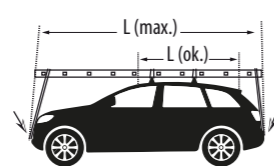

Revisar par de apriete
Check torque

			P1	P2	P5	P6
CHEVROLET						
AVEO (T200)	06 - 11	4	94	94	06	06
KALOS	06 - 11	4	94	94	06	06
KALOS	02 - 11	5	94	94	06	06
DAEWU						
KALOS	02 - 05	5	94	94	06	06
SMART						
FORFOUR W454	04 - 06	5	94	94	06	06