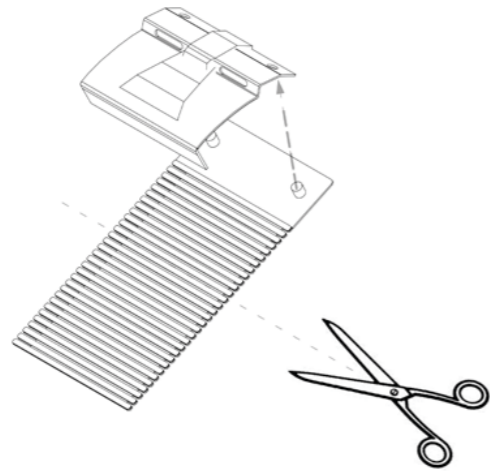

1

2

1

2

Ssangyong
Korando

Toyota
Hilux