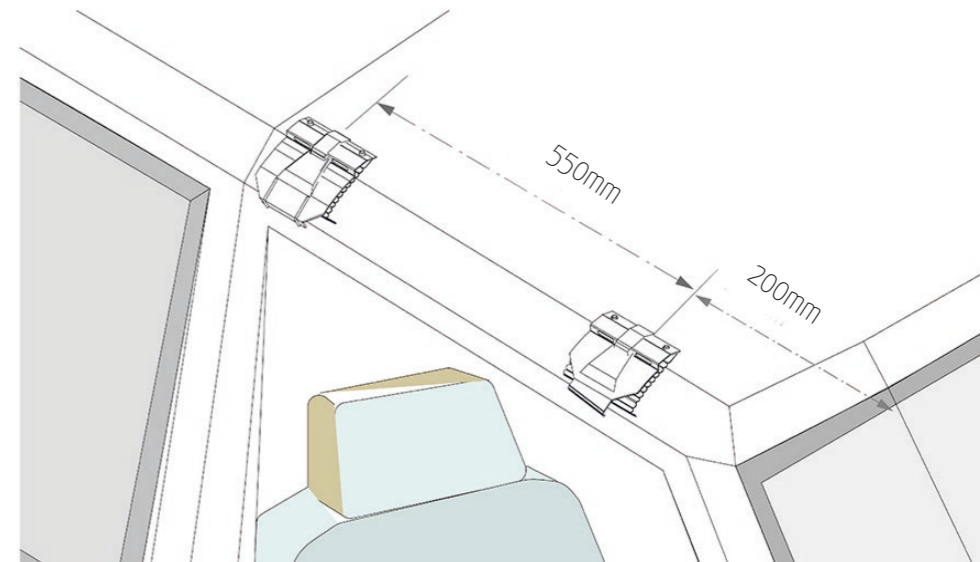

2

Ssangyong
Korando