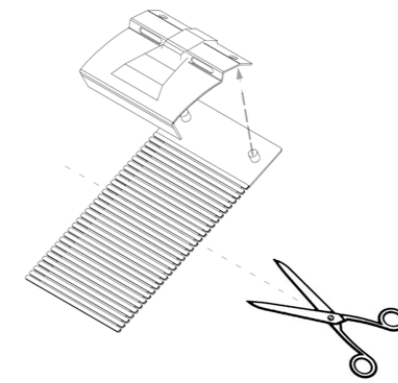

1

2

1

2

Ssangyong
Korando

Toyota
Hilux