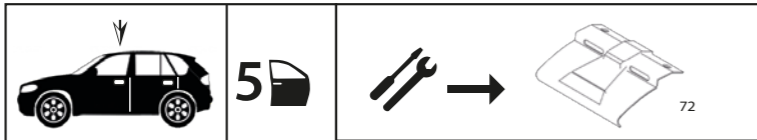

POOL-LINE ACCESORIOS, S.L.
C. Esqueis, 19. P. I. Can Barri
08415- Bigues i Riells. Barcelona (España)
www.pool-line.net

Nº HOMOLOGACIÓN: **E9** 26R-03.1085

110114

Review 5/2019

			P1	P2	P3	P4	P5	P6
CITROËN								
C1 I	05 - 14	3	72	72	70	71	70	71
C1 I	05 - 14	5	72	72				
C1 II	14 ->	3	72	72	70	71		
C1 II	14 ->	5	72	72			70	71
PEUGEOT								
107	04 - 14	3	72	72	70	71		
107	04 - 14	5	72	72			70	71
108	14 ->	3	72	72	70	71		
108	14 ->	5	72	72			70	71
TOYOTA								
AYGO I (AB10)	05 - 14	3	72	72	70	71		
AYGO I (AB10)	05 - 14	5	72	72			70	71
AYGO II (AB40)	14 ->	3	72	72	70	71		
AYGO II (AB40)	14 ->	5	72	72			70	71