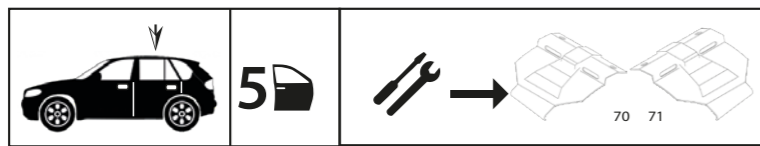

POOL-LINE ACCESORIOS, S.L.
C. Esqueis, 19. P. I. Can Barri
08415- Bigues i Riells. Barcelona (España)
www.pool-line.net

Nº HOMOLOGACIÓN: **E9** 26R-03.1085

110114

Review 5/2019

			P1	P2	P3	P4	P5	P6
CITROËN								
C1 I	05 - 14	3	72	72	70	71	70	71
C1 I	05 - 14	5	72	72				
C1 II	14 ->	3	72	72	70	71		
C1 II	14 ->	5	72	72			70	71
PEUGEOT								
107	04 - 14	3	72	72	70	71		
107	04 - 14	5	72	72			70	71
108	14 ->	3	72	72	70	71		
108	14 ->	5	72	72			70	71
TOYOTA								
AYGO I (AB10)	05 - 14	3	72	72	70	71		
AYGO I (AB10)	05 - 14	5	72	72			70	71
AYGO II (AB40)	14 ->	3	72	72	70	71		
AYGO II (AB40)	14 ->	5	72	72			70	71