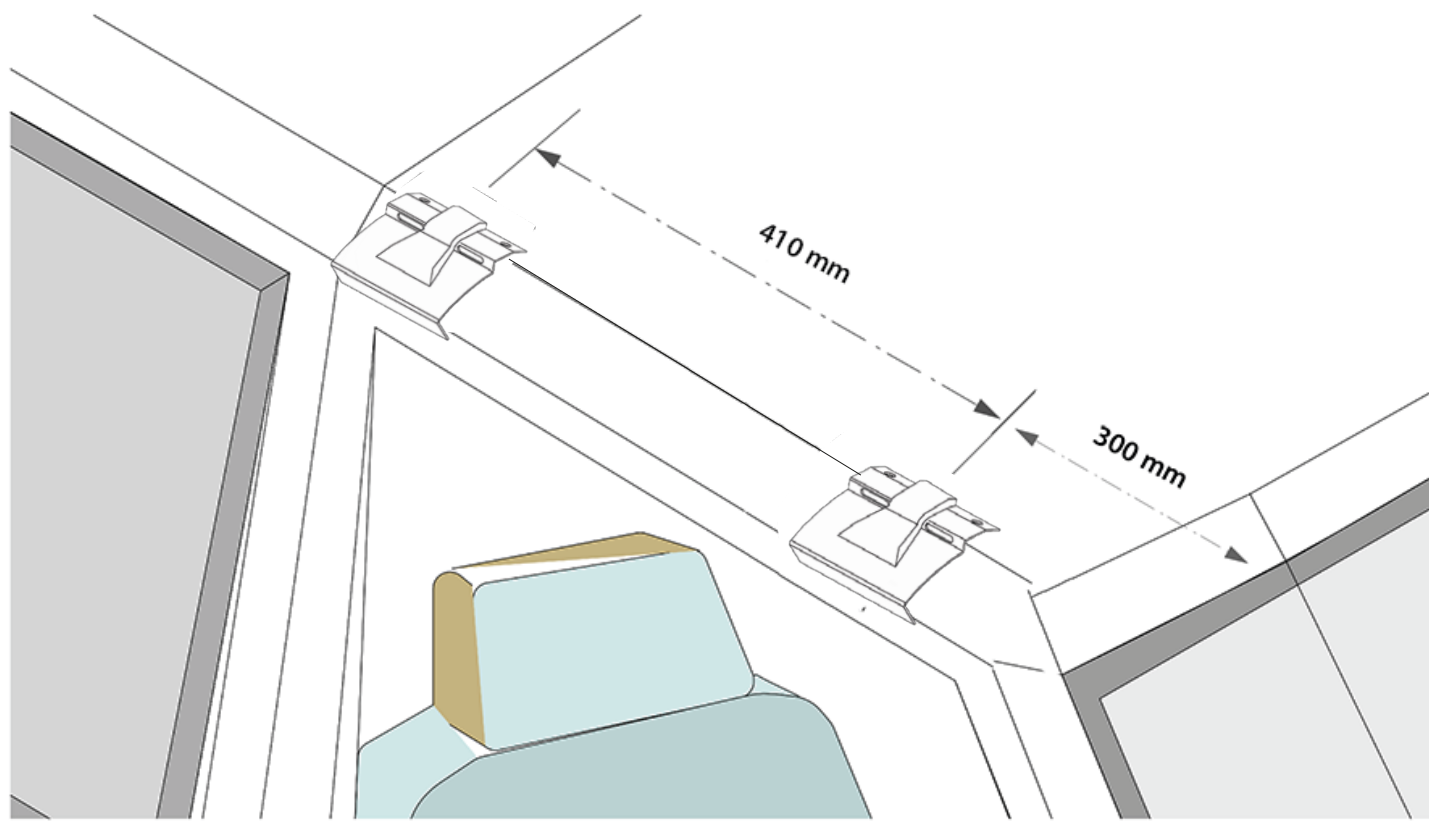

Moderate Speed

Pre-installation cleaning

L (max.)
L (ok.)

Revisar par de apriete
Check torque

			P1	P2	P3	P4	P5	P6
HYUNDAI								
GETZ	05 - 09	3	11	11	11	11		

1

2

Zona delantera
Zone avant
Front zone
Zone anteriore
Vorderzone