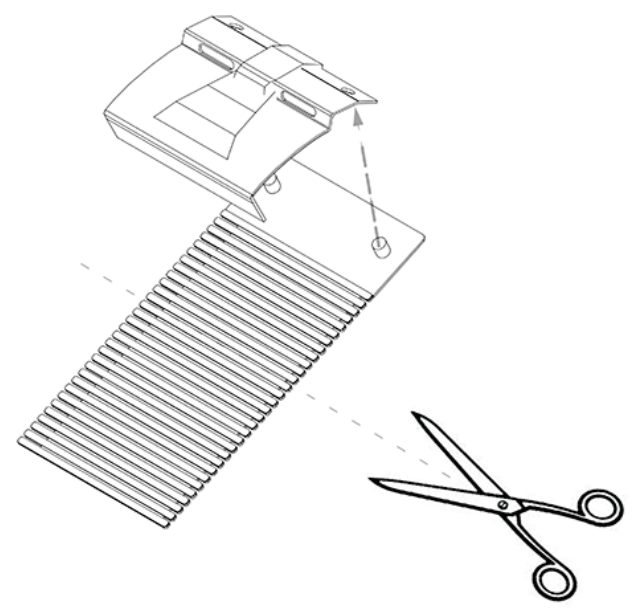

Moderate Speed

Pre-installation cleaning

L (max.)
L (ok.)

Revisar par de apriete
Check torque

			P1	P2	P3	P4	P5	P6
HYUNDAI								
GETZ	05 - 09	3	11	11	11	11		

1

2

Zona delantera
Zone avant
Front zone
Zone anteriore
Vorderzone