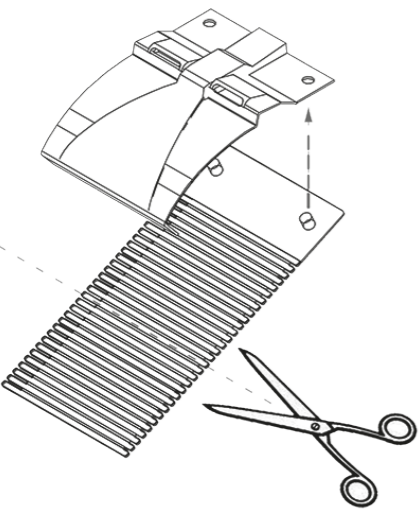

1

2

Zona delantera
Zone avant
Front zone
Zone anteriore
Vorderzone