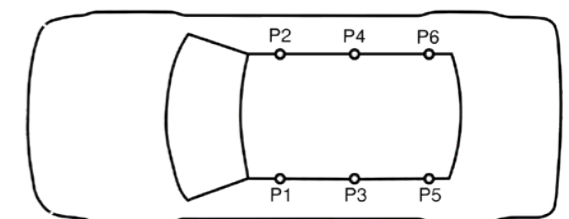

- E** Instrucciones de montaje Kit de fijación
- C** Instruccions de muntatge Kit de fixació
- GB** Assembly instructions Fixation Kit
- F** Instruction de montage Kit fixation
- D** Montageanleitung Stützfuß-Kit
- PT** Instruções de montagem Kit fixação
- I** Istruzioni di montaggio Kit di fissaggio
- PL** Instrukcja montażu Element mocujący
- CZ** Montážní návod Fixační kit
- HU** Szerelési Utasítás Rögzítő készlet
- RO** Instrucțiuni de montaj Kit de fixare
- HR** Detaljne upute Kit za montažu
- TU** Öncelikle montaj Montaj kiti

POOL-LINE ACCESORIOS, S.L.
C. Esqueis, 19. P. I. Can Barri
08415- Bigues i Riells. Barcelona (España)
www.pool-line.net

Nº HOMOLOGACIÓN: **E9** 26R-03.1085

110142

Review 5/2019

				P1	P2	P5	P6
OPEL							
INSIGNIA BERLINA	08 - 17	5	B00025	24+G11	24+G11	102	102
INSIGNIA SEDAN	08 - 17	4	B00025	24+G11	24+G11	102	102