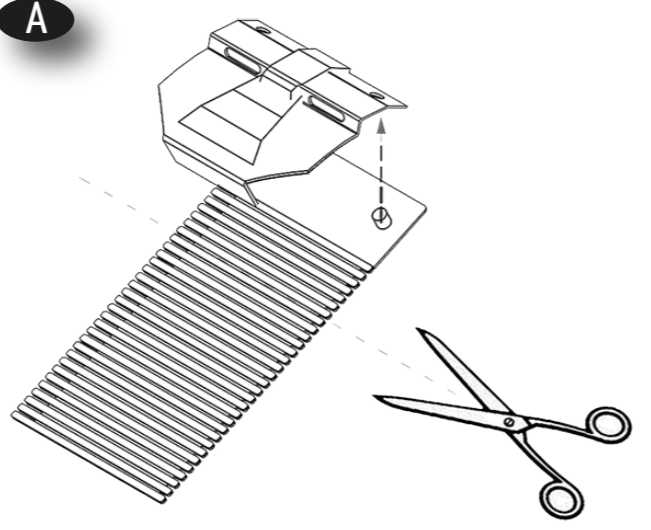

- E** Instrucciones de montaje Kit de fijación
- C** Instruccions de muntatge Kit de fixació
- GB** Assembly instructions Fixation Kit
- F** Instruction de montage Kit fixation
- D** Montageanleitung Stützfuß-Kit
- PT** Instruções de montagem Kit fixação
- I** Istruzioni di montaggio Kit di fissaggio
- PL** Instrukcja montażu Element mocujący
- CZ** Montážní návod Fixační kit
- HU** Szerelési Utasítás Rögzítő készlet
- RO** Instrucțiuni de montaj Kit de fixare
- HR** Detaljne upute Kit za montažu
- TU** Öncelikli montaj Montaj kiti

POOL-LINE ACCESORIOS, S.L.
C. Esqueis, 19. P. I. Can Barri
08415- Bigues i Riells. Barcelona (España)
www.pool-line.net

Nº HOMOLOGACIÓN: **E9** 26R-03.1085

110144

Review 5/2019

			P1	P2	P3	P4	P5	P6
FORD								
FIESTA VI	09 - 13	3	68	68	94	94	-/-	-/-

B

A

B1

Zona delantera
Zone avant
Front zone
Zone anteriore
Vorderzone