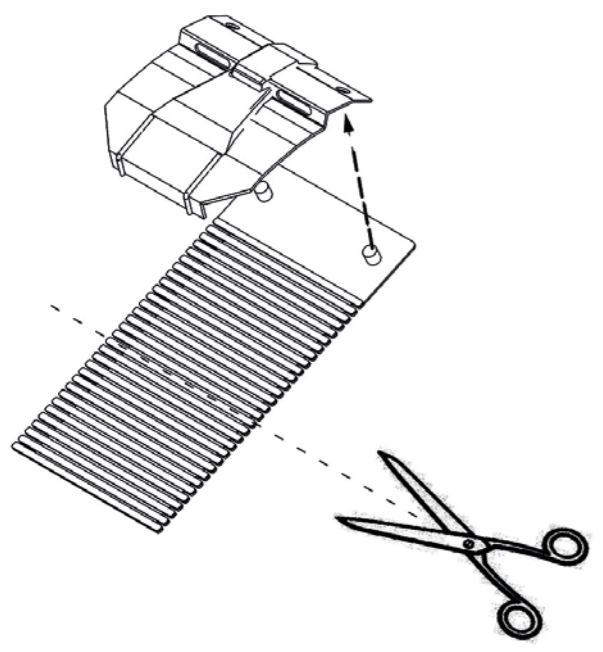

- E** Instrucciones de montaje Kit de fijación
- C** Instruccions de muntatge Kit de fixació
- GB** Assembly instructions Fixation Kit
- F** Instruction de montage Kit fixation
- D** Montageanleitung Stützfuß-Kit
- PT** Instruções de montagem Kit fixação
- I** Istruzioni di montaggio Kit di fissaggio
- PL** Instrukcja montażu Element mocujący
- CZ** Montážní návod Fixační kit
- HU** Szerelési Utasítás Rögzítő készlet
- RO** Instrucțiuni de montaj Kit de fixare
- HR** Detaljne upute Kit za montažu
- TU** Öncelikli montaj Montaj kiti

POOL-LINE ACCESORIOS, S.L.
C. Esqueis, 19. P. I. Can Barri
08415- Bigues i Riells. Barcelona (España)
www.pool-line.net

Nº HOMOLOGACIÓN: **E9** 26R-03.1085

110144

Review 5/2019

			P1	P2	P3	P4	P5	P6
FORD								
FIESTA VI	09 - 13	3	68	68	94	94	-/-	-/-

B

A

B1

Zona delantera
Zone avant
Front zone
Zone anteriore
Vorderzone