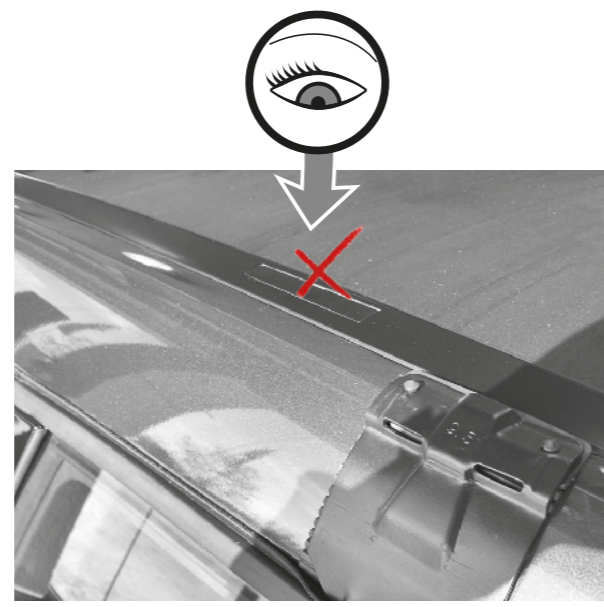

POOL-LINE ACCESORIOS, S.L.  
C. Esqueis, 19. P. I. Can Barri  
08415- Bigues i Riells. Barcelona (España)  
www.pool-line.net

Nº HOMOLOGACIÓN: **E9** 26R-03.1085

**110145**

Review 5/2019

				P1	P2	P3	P4	P5	P6
<b>HONDA</b>									
Accord Wagon VIII	08-12	5	-	94	94	-	-	95	95
<b>MERCEDES</b>									
Clase B W246	2011->	5	-	94	94	-	-	95	95
<b>SEAT</b>									
Ateca	2016->	5	-	94	94	-	-	95	95