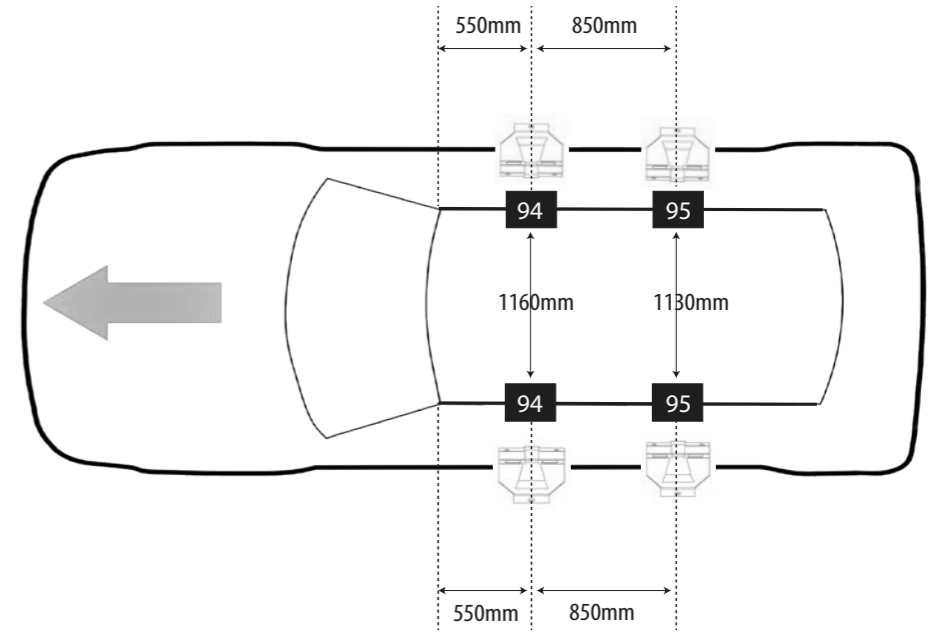

Honda Accord Wagon VIII

Zona delantera
Zone avant
Front zone
Zone anteriore
Vorderzone