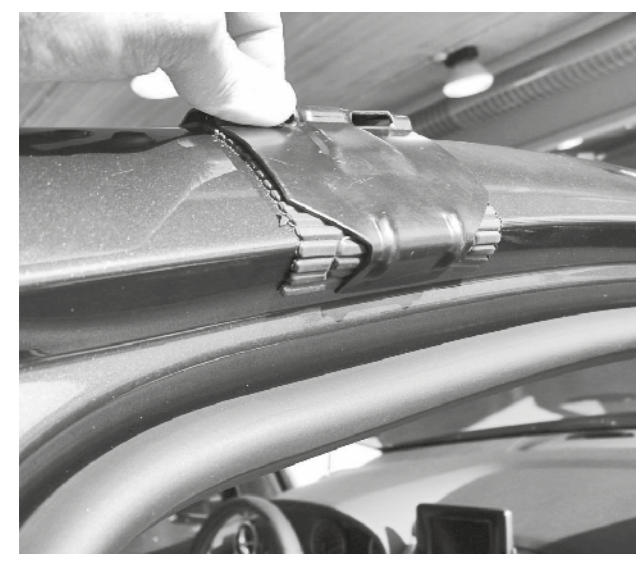

POOL-LINE ACCESORIOS, S.L.  
C. Esqueis, 19. P. I. Can Barri  
08415- Bigues i Riells. Barcelona (España)  
www.pool-line.net

Nº HOMOLOGACIÓN: **E9** 26R-03.1085

**110145**

Review 5/2019

				P1	P2	P3	P4	P5	P6
<b>HONDA</b>									
Accord Wagon VIII	08-12	5	-	94	94	-	-	95	95
<b>MERCEDES</b>									
Clase B W246	2011->	5	-	94	94	-	-	95	95
<b>SEAT</b>									
Ateca	2016->	5	-	94	94	-	-	95	95