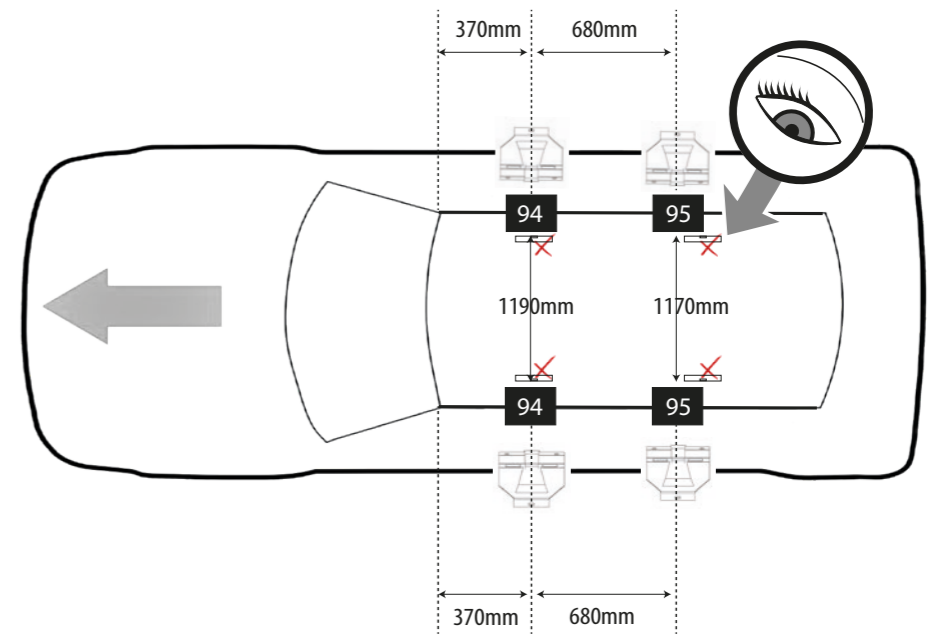

Mercedes Clase B W246

Zona delantera
Zone avant
Front zone
Zone anteriore
Vorderzone