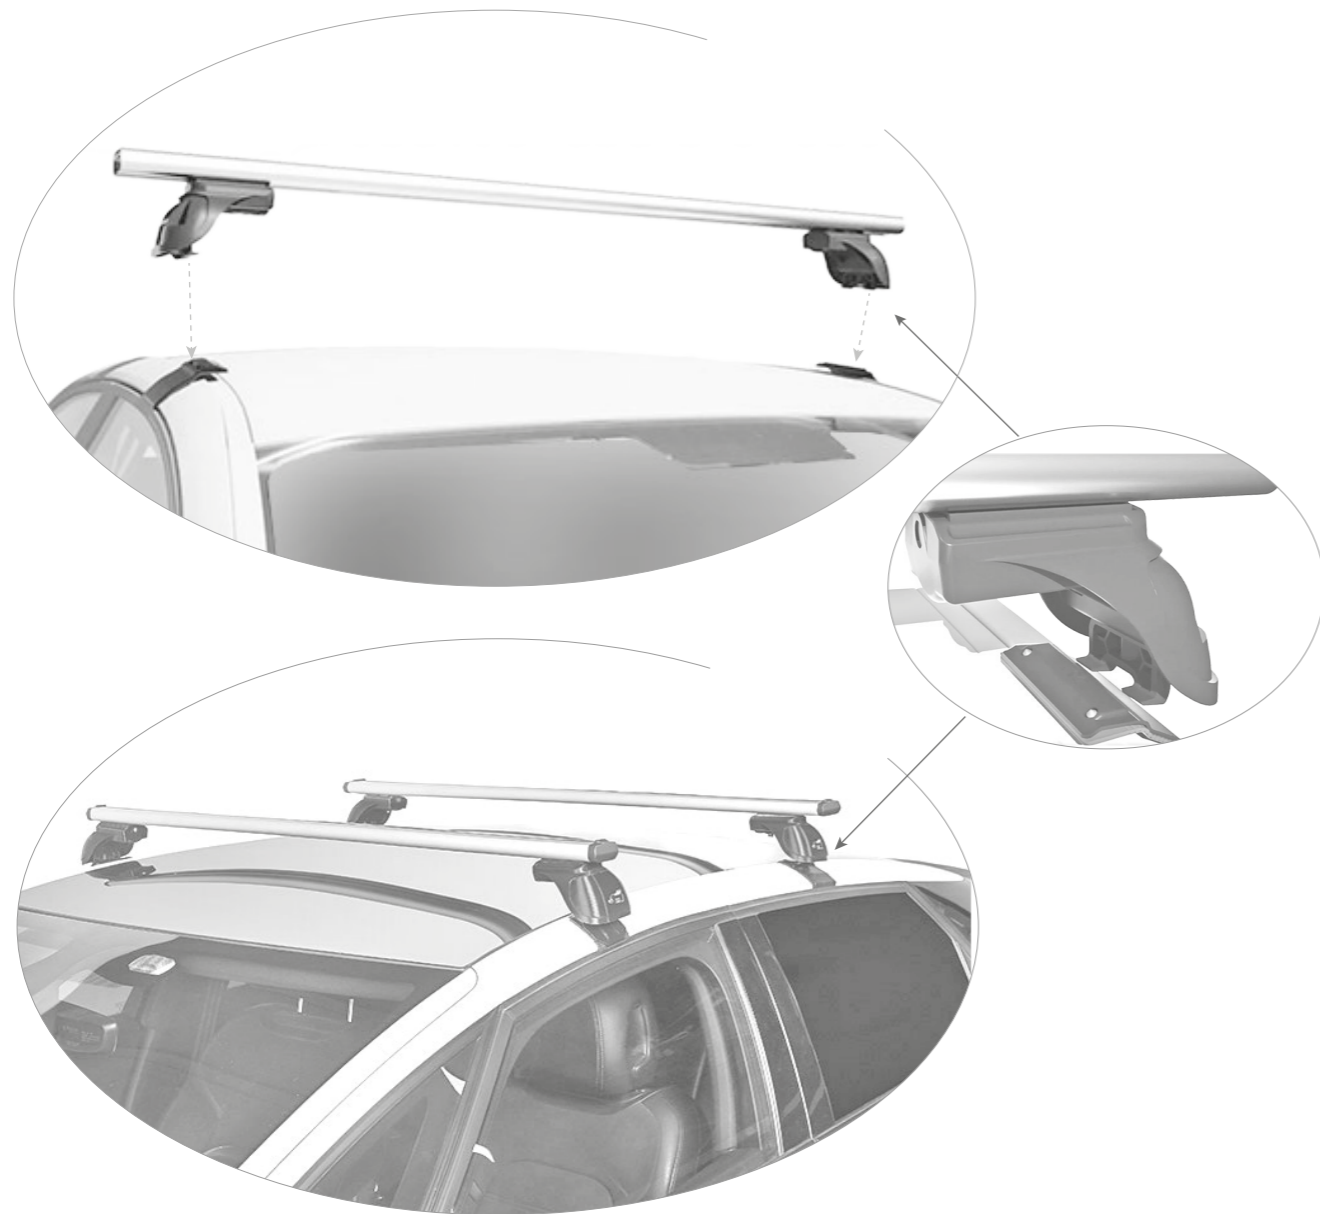

- E** Instrucciones de montaje Kit de fijación
- C** Instruccions de muntatge Kit de fixació
- GB** Assembly instructions Fixation Kit
- F** Instruction de montage Kit fixation
- D** Montageanleitung Stützfuß-Kit
- PT** Instruções de montagem Kit fixação
- I** Istruzioni di montaggio Kit di fissaggio
- PL** Instrukcja montażu Element mocujący
- CZ** Montážní návod Fixační kit
- HU** Szerelési Utasítás Rögzítő készlet
- RO** Instrucțiuni de montaj Kit de fixare
- HR** Detaljne upute Kit za montažu
- TU** Öncelikte montaj Montaj kiti

POOL-LINE ACCESORIOS, S.L.
C. Esqueis, 19. P. I. Can Barri
08415- Bigues i Riells. Barcelona (España)
www.pool-line.net

110155

Review 5/2019

			P1	P2	P5	P6
CHEVROLET						
CRUZE HB5	11 - 16	5	59	59	14	14
CRUZE SEDAN	09 - 16	4	59	59	14	14

1

2

1

2

Cruce HB5

Zona delantera
Zone avant
Front zone
Zone anteriore
Vorderzone

Cruce Sedán

Zona delantera
Zone avant
Front zone
Zone anteriore
Vorderzone