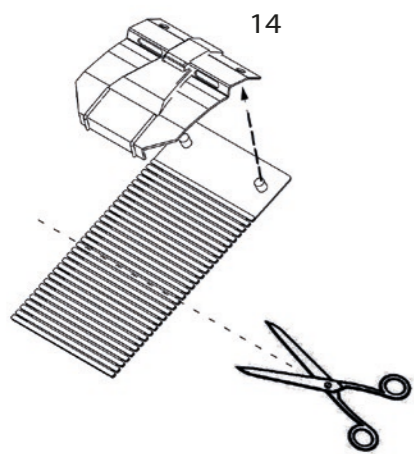

- E** Instrucciones de montaje Kit de fijación
- C** Instruccions de muntatge Kit de fixació
- GB** Assembly instructions Fixation Kit
- F** Instruction de montage Kit fixation
- D** Montageanleitung Stützfuß-Kit
- PT** Instruções de montagem Kit fixação
- I** Istruzioni di montaggio Kit di fissaggio
- PL** Instrukcja montażu Element mocujący
- CZ** Montážní návod Fixační kit
- HU** Szerelési Utasítás Rögzítő készlet
- RO** Instrucțiuni de montaj Kit de fixare
- HR** Detaljne upute Kit za montažu
- TU** Öncelikte montaj Montaj kiti

POOL-LINE ACCESORIOS, S.L.
C. Esqueis, 19. P. I. Can Barri
08415- Bigues i Riells. Barcelona (España)
www.pool-line.net

110155

Review 5/2019

			P1	P2	P5	P6
CHEVROLET						
CRUZE HB5	11 - 16	5	59	59	14	14
CRUZE SEDAN	09 - 16	4	59	59	14	14

1

2

1

2

Cruce HB5

Zona delantera
Zone avant
Front zone
Zone anteriore
Vorderzone

Cruce Sedán

Zona delantera
Zone avant
Front zone
Zone anteriore
Vorderzone