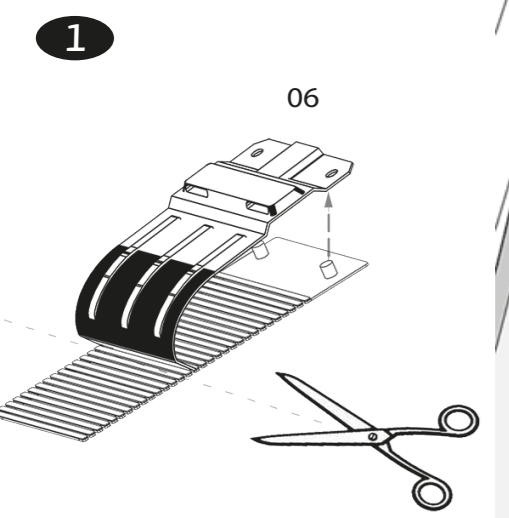

- E** Instrucciones de montaje Kit de fijación
- C** Instruccions de muntatge Kit de fixació
- GB** Assembly instructions Fixation Kit
- F** Instruction de montage Kit fixation
- D** Montageanleitung Stützfuß-Kit
- PT** Instruções de montagem Kit fixação
- I** Istruzioni di montaggio Kit di fissaggio
- PL** Instrukcja montażu Element mocujący
- CZ** Montážní návod Fixační kit
- HU** Szerelési Utasítás Rögzítő készlet
- RO** Instrucțiuni de montaj Kit de fixare
- HR** Detaljne upute Kit za montažu
- TU** Öncelikle montaj Montaj kiti

POOL-LINE ACCESORIOS, S.L.  
C. Esqueis, 19. P. I. Can Barri  
08415- Bigues i Riells. Barcelona (España)  
www.pool-line.net

Nº HOMOLOGACIÓN: **E9** 26R-03.1085

RECYCLABLE

**110156**  
Review 5/2019

**Video INSTRUCCIONES MONTAJE**

			P1	P2	P5	P6
SEAT						
AROSA	97 - 04	3	59	59	06	06

Zona delantera  
Zone avant  
Front zone  
Zone anteriore  
Vorderzone