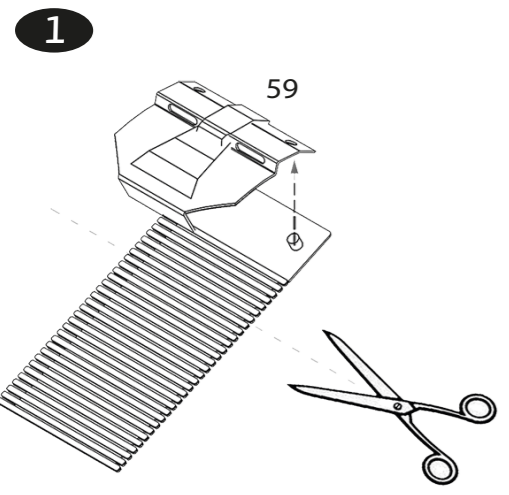

- E** Instrucciones de montaje Kit de fijación
- C** Instruccions de muntatge Kit de fixació
- GB** Assembly instructions Fixation Kit
- F** Instruction de montage Kit fixation
- D** Montageanleitung Stützfuß-Kit
- PT** Instruções de montagem Kit fixação
- I** Istruzioni di montaggio Kit di fissaggio
- PL** Instrukcja montażu Element mocujący
- CZ** Montážní návod Fixační kit
- HU** Szerelési Utasítás Rögzítő készlet
- RO** Instrucțiuni de montaj Kit de fixare
- HR** Detaljne upute Kit za montažu
- TU** Öncelikle montaj Montaj kiti

POOL-LINE ACCESORIOS, S.L.  
C. Esqueis, 19. P. I. Can Barri  
08415- Bigues i Riells. Barcelona (España)  
www.pool-line.net

Nº HOMOLOGACIÓN: **E9** 26R-03.1085

RECYCLABLE

**110156**  
Review 5/2019

**Video INSTRUCCIONES MONTAJE**

			P1	P2	P5	P6
SEAT						
AROSA	97 - 04	3	59	59	06	06

Zona delantera  
Zone avant  
Front zone  
Zone anteriore  
Vorderzone