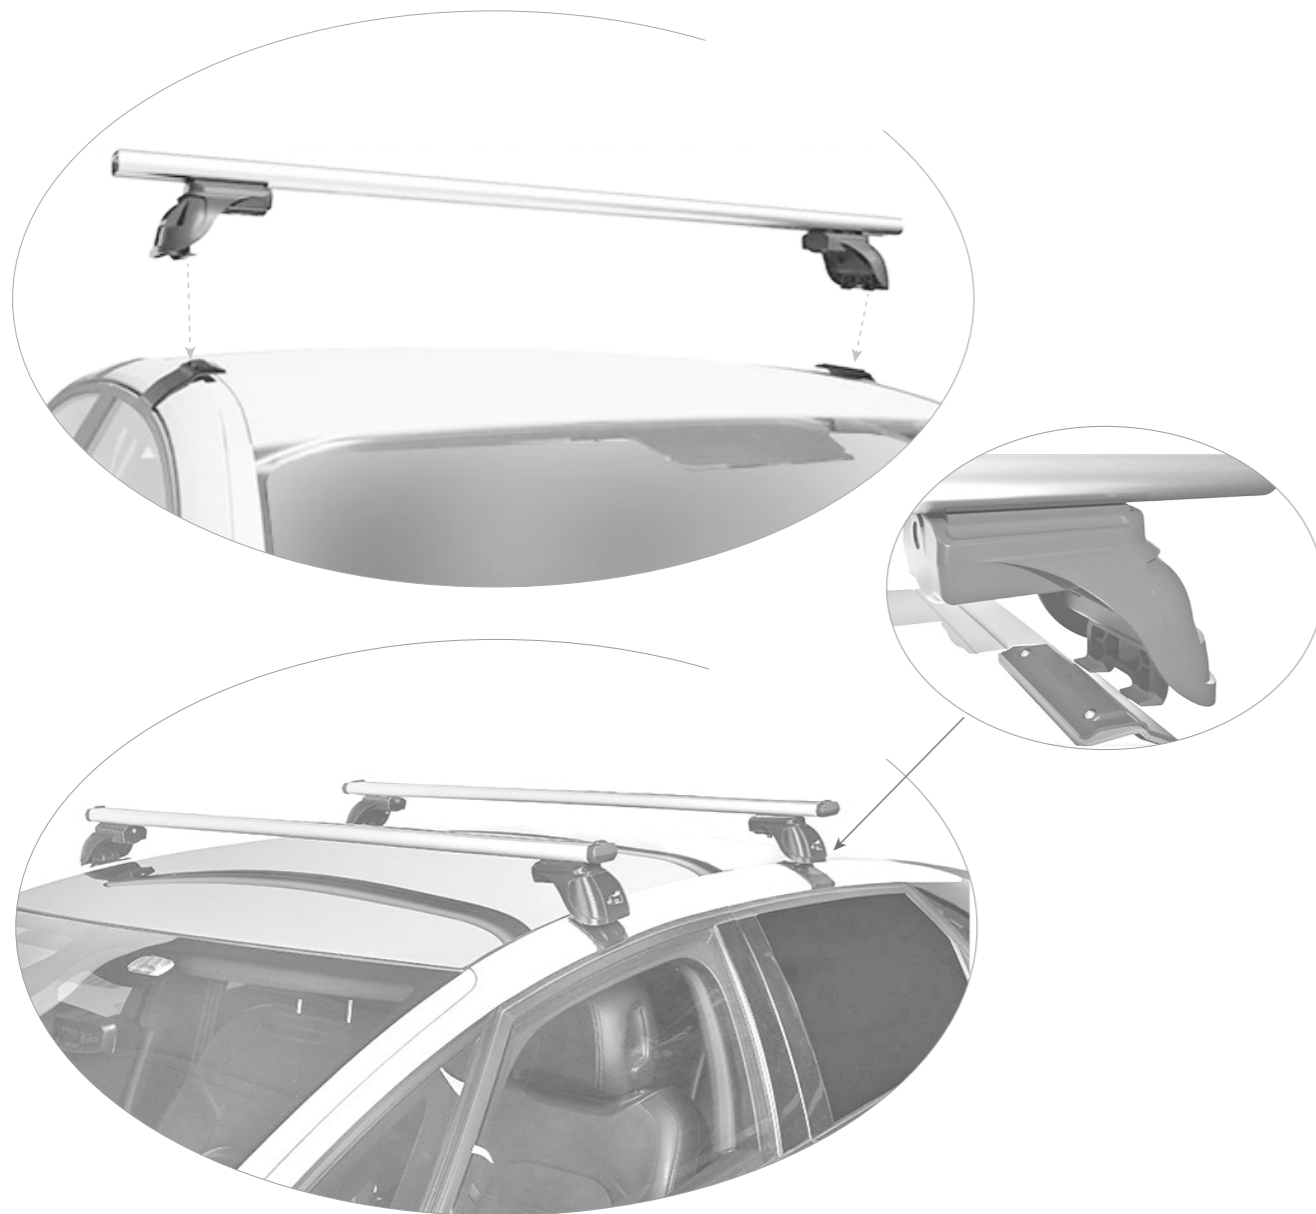

- E** Instrucciones de montaje Kit de fijación
- C** Instruccions de muntatge Kit de fixació
- GB** Assembly instructions Fixation Kit
- F** Instruction de montage Kit fixation
- D** Montageanleitung Stützfuß-Kit
- PT** Instruções de montagem Kit fixação
- I** Istruzioni di montaggio Kit di fissaggio
- PL** Instrukcja montażu Element mocujący
- CZ** Montážní návod Fixační kit
- HU** Szerelési Utasítás Rögzítő készlet
- RO** Instrucțiuni de montaj Kit de fixare
- HR** Detaljne upute Kit za montažu
- TU** Öncelikli montaj Montaj kiti

POOL-LINE ACCESORIOS, S.L.
 C. Esqueis, 19. P. I. Can Barri
 08415- Bigues i Riells. Barcelona (España)
 www.pool-line.net

Nº HOMOLOGACIÓN: **E9** 26R-03.1085

110161

Review 5/2019

			P1	P2	P3	P4	P5	P6
KIA								
SPORTAGE III SL	10 -15	5	71+G11	70+G11			70+G11	71+G11
TOYOTA								
PASEO (EL54)	96 - 99	2	71	70	70	71		