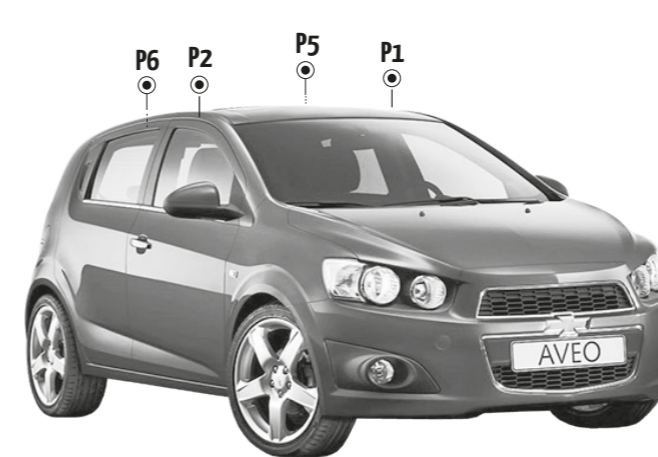

- **E** Instrucciones de montaje Kit de fijación
- **C** Instruccions de muntatge Kit de fixació
- **GB** Assembly instructions Fixation Kit
- **F** Instruction de montage Kit fixation
- **D** Montageanleitung Stützfuß-Kit
- **PT** Instruções de montagem Kit fixação
- **I** Istruzioni di montaggio Kit di fissaggio
- **PL** Instrukcja montażu Element mocujący
- **CZ** Montážní návod Fixační kit
- **HU** Szerelési Utasítás Rögzítő készlet
- **RO** Instrucțiuni de montaj Kit de fixare
- **HR** Detaljne upute Kit za montažu
- **TU** Öncelikli montaj Montaj kiti

POOL-LINE ACCESORIOS, S.L.
C. Esqueis, 19. P. I. Can Barri
08415- Bigues i Riells. Barcelona (España)
www.pool-line.net

Nº HOMOLOGACIÓN: **E9** 26R-03.1085

110164

Review 5/2019