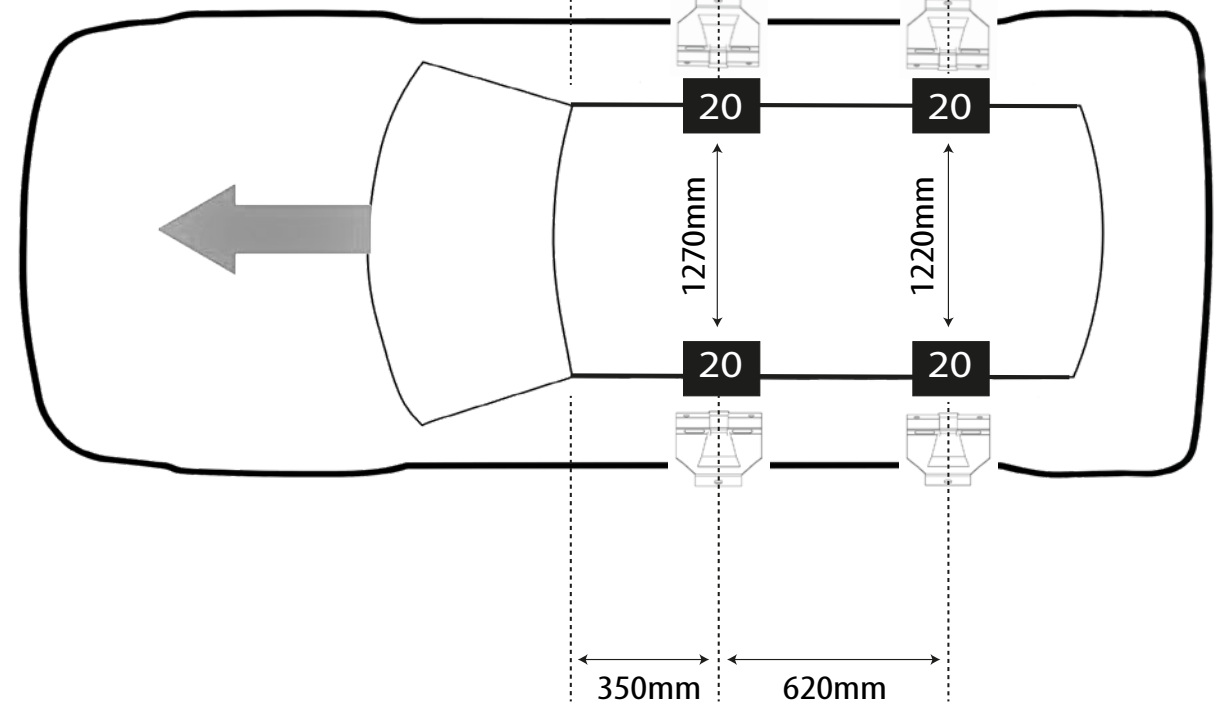

Revisar par de apriete

Check torque

			P1	P2	P5	P6
Ford						
Galaxy II (sin railing)	10-	5	20+G11+G5	20+G11+G5	20+G11+G5	20+G11+G5
Kuga I	08-12	5	20+G11+G5	20+G11+G5	20+G11+G5	20+G11+G5

A

B

D

C

430mm 790mm

Zona delantera
Zone avant
Front zone
Zone anteriore
Vorderzone

430mm 790mm

350mm 620mm

Zona delantera
Zone avant
Front zone
Zone anteriore
Vorderzone

350mm 620mm