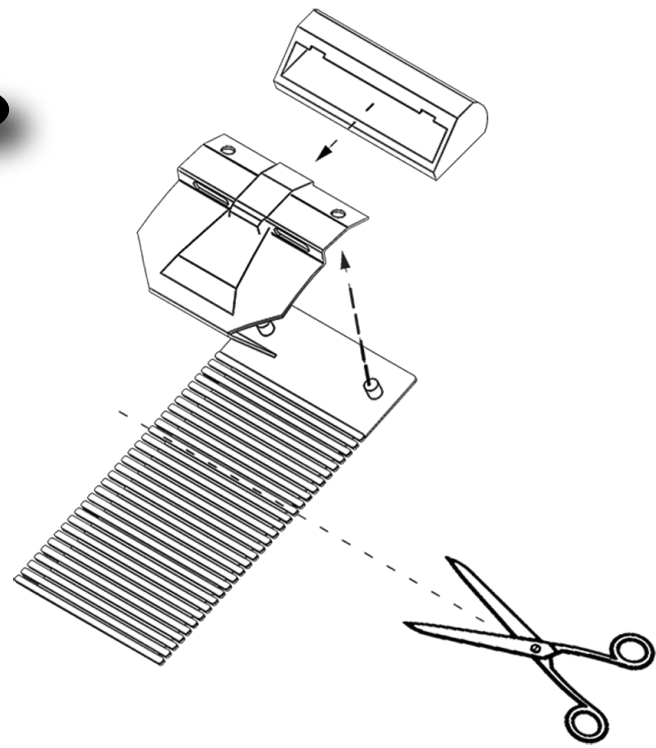

- E** Instrucciones de montaje Kit de fijación
- C** Instruccions de muntatge Kit de fixació
- GB** Assembly instructions Fixation Kit
- F** Instruction de montage Kit fixation
- D** Montageanleitung Stützfuß-Kit
- PT** Instruções de montagem Kit fixação
- I** Istruzioni di montaggio Kit di fissaggio
- PL** Instrukcja montażu Element mocujący
- CZ** Montážní návod Fixační kit
- HU** Szerelési Utasítás Rögzítő készlet
- RO** Instrucțiuni de montaj Kit de fixare
- HR** Detaljne upute Kit za montažu
- TU** Öncelikle montaj Montaj kiti

Revisar par de apriete

Check torque

			P1	P2	P5	P6
Ford						
Galaxy II (sin railing)	10-	5	20+G11+G5	20+G11+G5	20+G11+G5	20+G11+G5
Kuga I	08-12	5	20+G11+G5	20+G11+G5	20+G11+G5	20+G11+G5

A

B

D

C

430mm 790mm

Zona delantera
Zone avant
Front zone
Zone anteriore
Vorderzone

430mm 790mm

350mm 620mm

Zona delantera
Zone avant
Front zone
Zone anteriore
Vorderzone

350mm 620mm