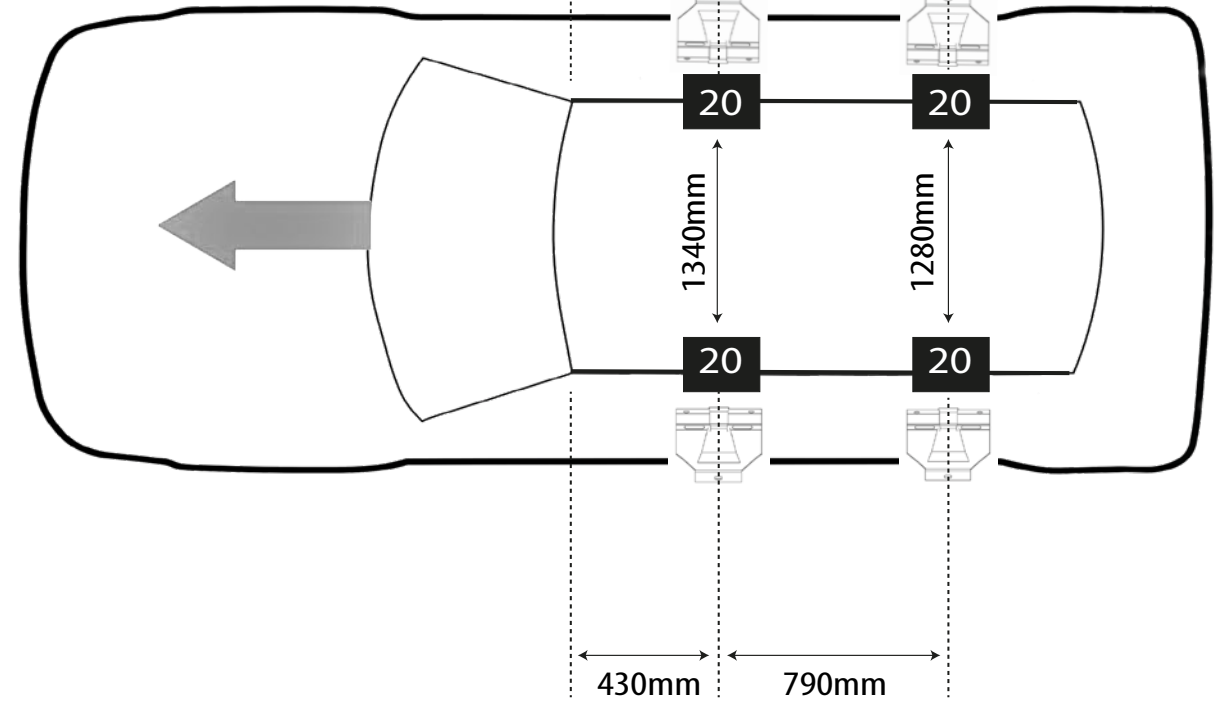

Revisar par de apriete

Check torque

			P1	P2	P5	P6
Ford						
Galaxy II (sin railing)	10-	5	20+G11+G5	20+G11+G5	20+G11+G5	20+G11+G5
Kuga I	08-12	5	20+G11+G5	20+G11+G5	20+G11+G5	20+G11+G5

A

B

D

C

430mm 790mm

Zona delantera
Zone avant
Front zone
Zone anteriore
Vorderzone

430mm 790mm

350mm 620mm

Zona delantera
Zone avant
Front zone
Zone anteriore
Vorderzone

350mm 620mm