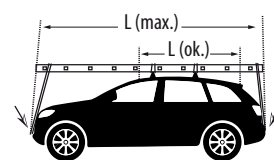

Revisar par de apriete

Check torque

			P1	P2	P5	P6
Ford						
Galaxy II (sin railing)	10-	5	20+G11+G5	20+G11+G5	20+G11+G5	20+G11+G5
Kuga I	08-12	5	20+G11+G5	20+G11+G5	20+G11+G5	20+G11+G5

A

B

D

C

430mm 790mm