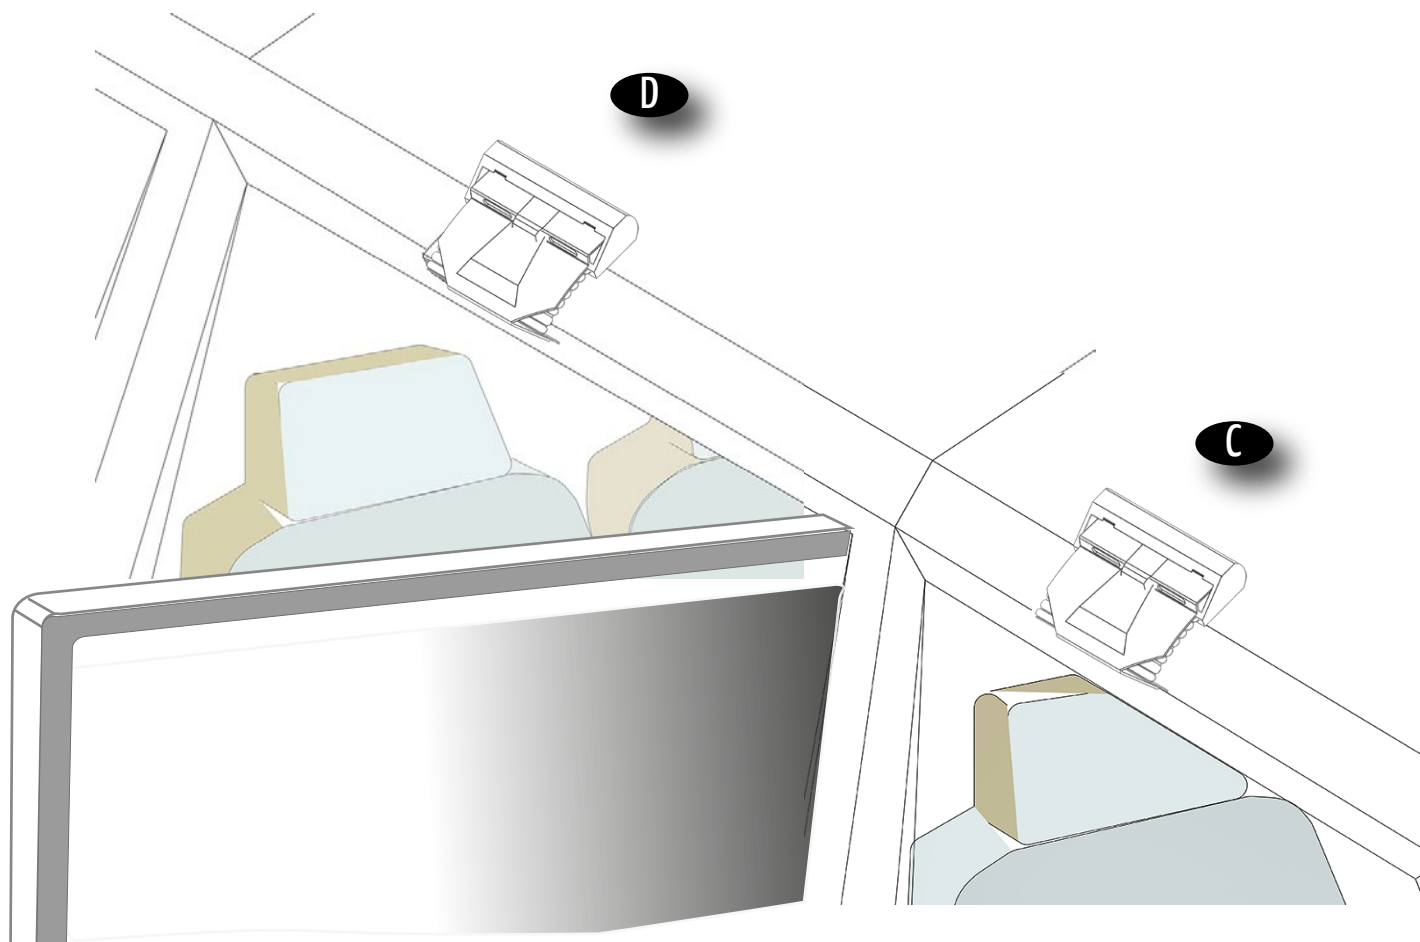

Revisar par de apriete

Check torque

			P1	P2	P5	P6
Ford						
Galaxy II (sin railing)	10-	5	20+G11+G5	20+G11+G5	20+G11+G5	20+G11+G5
Kuga I	08-12	5	20+G11+G5	20+G11+G5	20+G11+G5	20+G11+G5

A

B

D

C

430mm 790mm