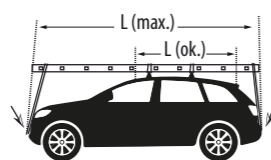

Pre-installation cleaning

Revisar par de apriete

Check torque

				P1	P2	P5	P6
AUDI							
A-4 B7	04 - 08	4	B00039	32	32	32	32
A-4 B8	08 - 12	4	B00039	32	32	32	32
SEAT							
EXEO	2009 ->	5	B00039	32	32	32	32
SKODA							
OCTAVIA II (1Z)	04 - 13	5	B00015	32	32	32	32
SUPER B II (3T)	2008 ->	5	B00025	32	32	32	32
VOLKSWAGEN							
TOURAN	2010 ->	5	B00015	32	32	32	32