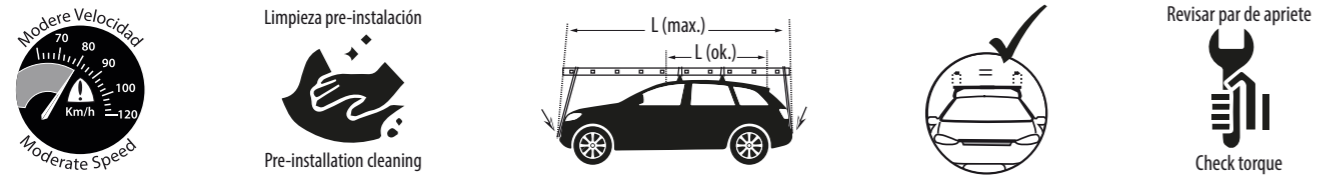

- **E** Instrucciones de montaje Kit de fijación
- **C** Instruccions de muntatge Kit de fixació
- **GB** Assembly instructions Fixation Kit
- **F** Instruction de montage Kit fixation
- **D** Montageanleitung Stützfuß-Kit
- **PT** Instruções de montagem Kit fixação
- **I** Istruzioni di montaggio Kit di fissaggio
- **PL** Instrukcja montażu Element mocujący
- **CZ** Montážní návod Fixační kit
- **HU** Szerelési Utasítás Rögzítő készlet
- **RO** Instrucțiuni de montaj Kit de fixare
- **HR** Detaljne upute Kit za montažu
- **TU** Öncelikli montaj Montaj kiti

POOL-LINE ACCESORIOS, S.L.
C. Esqueis, 19. P. I. Can Barri
08415- Bigues i Riells. Barcelona (España)
www.pool-line.net

Nº HOMOLOGACIÓN: **E9** 26R-03.1085

110170
Review 5/2019