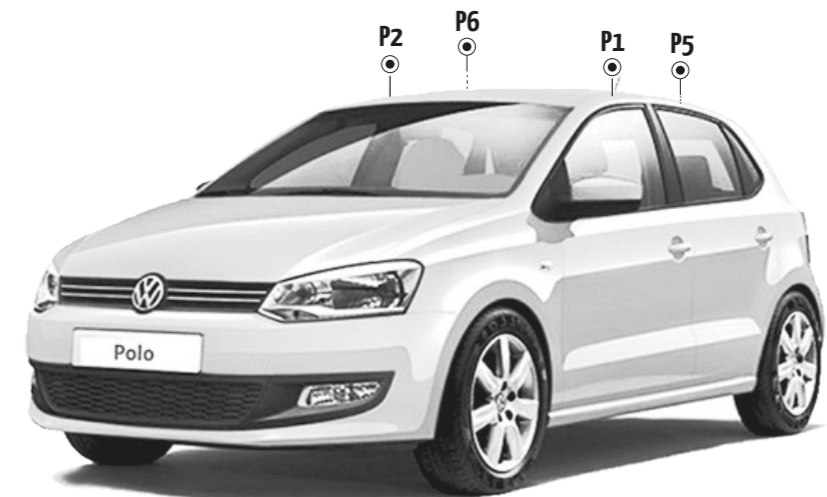

- **E** Instrucciones de montaje Kit de fijación
- **C** Instruccions de muntatge Kit de fixació
- **GB** Assembly instructions Fixation Kit
- **F** Instruction de montage Kit fixation
- **D** Montageanleitung Stützfuß-Kit
- **PT** Instruções de montagem Kit fixação
- **I** Istruzioni di montaggio Kit di fissaggio
- **PL** Instrukcja montażu Element mocujący
- **CZ** Montážní návod Fixační kit
- **HU** Szerelési Utasítás Rögzítő készlet
- **RO** Instrucțiuni de montaj Kit de fixare
- **HR** Detaljne upute Kit za montažu
- **TU** Öncelikle montaj Montaj kiti

POOL-LINE ACCESORIOS, S.L.
C. Esqueis, 19. P. I. Can Barri
08415- Bigues i Riells. Barcelona (España)
www.pool-line.net

Nº HOMOLOGACIÓN: **E9** 26R-03.1085

110173

Review 5/2019