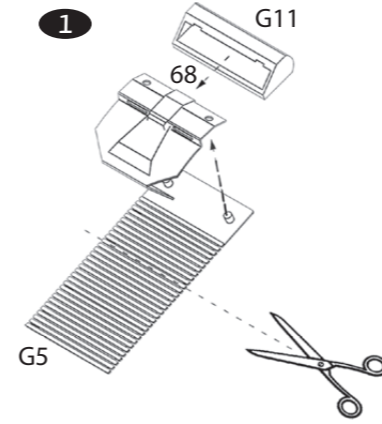

- E** Instrucciones de montaje Kit de fijación
- C** Instruccions de muntatge Kit de fixació
- GB** Assembly instructions Fixation Kit
- F** Instruction de montage Kit fixation
- D** Montageanleitung Stützfuß-Kit
- PT** Instruções de montagem Kit fixação
- I** Istruzioni di montaggio Kit di fissaggio
- PL** Instrukcja montażu Element mocujący
- CZ** Montážní návod Fixační kit
- HU** Szerelési Utasítás Rögzítő készlet
- RO** Instrucțiuni de montaj Kit de fixare
- HR** Detaljne upute Kit za montažu
- TU** Öncelikle montaj Montaj kiti

POOL-LINE ACCESORIOS, S.L.
C. Esqueis, 19. P. I. Can Barri
08415- Bigues i Riells. Barcelona (España)
www.pool-line.net

Nº HOMOLOGACIÓN: **E9** 26R-03.1085

110178

Review 3/2020

			P1	P2	P5	P6
HONDA						
Insight	09-	5	68	68	91+G11	92+G11
KIA						
Rio III UB	11 - 17	5	68+G11	68+G11	91+G11	92+G11

Zona delantera
Zone avant
Front zone
Zone anteriore
Vorderzone

Zona delantera
Zone avant
Front zone
Zone anteriore
Vorderzone