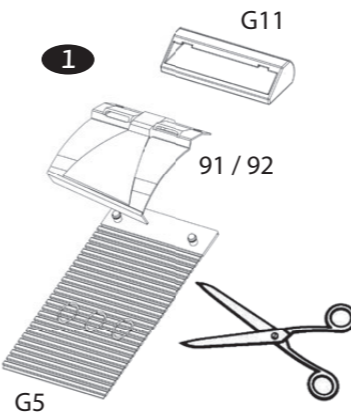

- E** Instrucciones de montaje Kit de fijación
- C** Instruccions de muntatge Kit de fixació
- GB** Assembly instructions Fixation Kit
- F** Instruction de montage Kit fixation
- D** Montageanleitung Stützfuß-Kit
- PT** Instruções de montagem Kit fixação
- I** Istruzioni di montaggio Kit di fissaggio
- PL** Instrukcja montażu Element mocujący
- CZ** Montážní návod Fixační kit
- HU** Szerelési Utasítás Rögzítő készlet
- RO** Instrucțiuni de montaj Kit de fixare
- HR** Detaljne upute Kit za montažu
- TU** Öncelikle montaj Montaj kiti

POOL-LINE ACCESORIOS, S.L.
C. Esqueis, 19. P. I. Can Barri
08415- Bigues i Riells. Barcelona (España)
www.pool-line.net

Nº HOMOLOGACIÓN: **E9** 26R-03.1085

110178

Review 3/2020

			P1	P2	P5	P6
HONDA						
Insight	09-	5	68	68	91+G11	92+G11
KIA						
Rio III UB	11 - 17	5	68+G11	68+G11	91+G11	92+G11

Zona delantera
Zone avant
Front zone
Zone anteriore
Vorderzone

Zona delantera
Zone avant
Front zone
Zone anteriore
Vorderzone