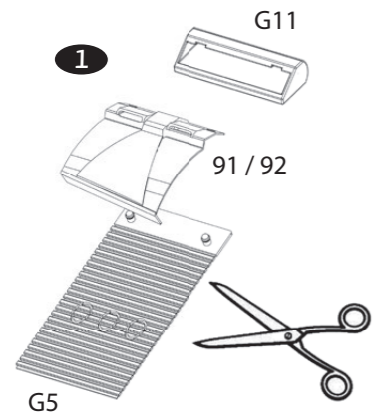

- E** Instrucciones de montaje Kit de fijación
- C** Instruccions de muntatge Kit de fixació
- GB** Assembly instructions Fixation Kit
- F** Instruction de montage Kit fixation
- D** Montageanleitung Stützfuß-Kit
- PT** Instruções de montagem Kit fixação
- I** Istruzioni di montaggio Kit di fissaggio
- PL** Instrukcja montażu Element mocujący
- CZ** Montážní návod Fixační kit
- HU** Szerelési Utasítás Rögzítő készlet
- RO** Instrucțiuni de montaj Kit de fixare
- HR** Detaljne upute Kit za montažu
- TU** Öncelikle montaj Montaj kiti

POOL-LINE ACCESORIOS, S.L.
C. Esqueis, 19. P. I. Can Barri
08415- Bigues i Riells. Barcelona (España)
www.pool-line.net

Nº HOMOLOGACIÓN: **E9** 26R-03.1085

110178

Review 3/2020

			P1	P2	P5	P6
HONDA						
Insight	09-	5	68	68	91+G11	92+G11
KIA						
Rio III UB	11 - 17	5	68+G11	68+G11	91+G11	92+G11