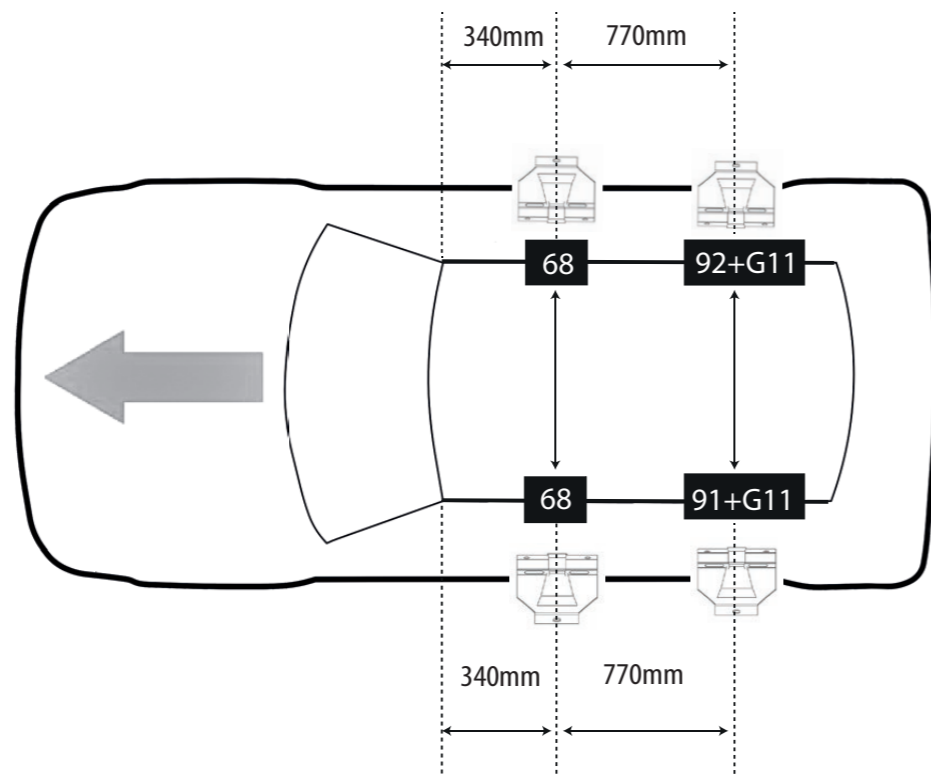

Zona delantera
Zone avant
Front zone
Zone anteriore
Vorderzone