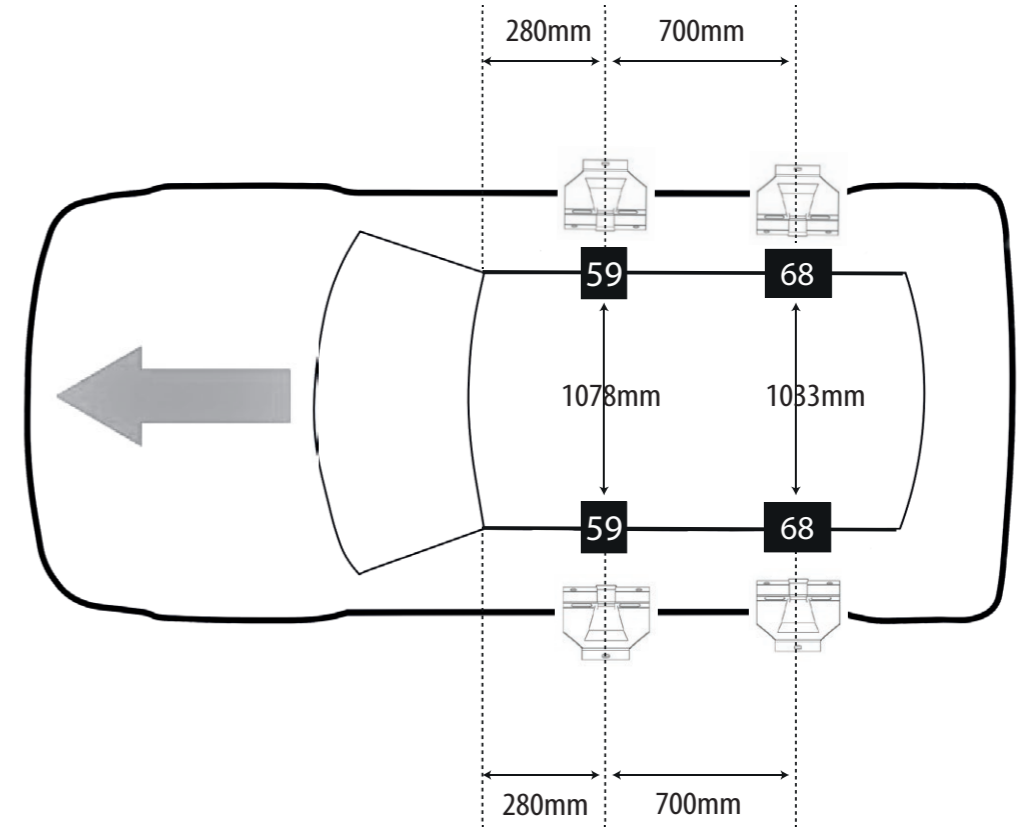

Zona delantera
Zone avant
Front zone
Zone anteriore
Vorderzone