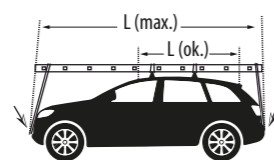

Revisar par de apriete
Check torque

			P1	P2	P5	P6
BMW						
Serie 2 active Tourer	2014->	5	94	94	95	95
HYUNDAI						
i40	2011->	4	94	94	95	95
INFINITI						
M/Q70 (Y51)	2011->	5	94	94	95	95
MAZDA						
3 (III / BM)	2013->	5	94	94	95	95