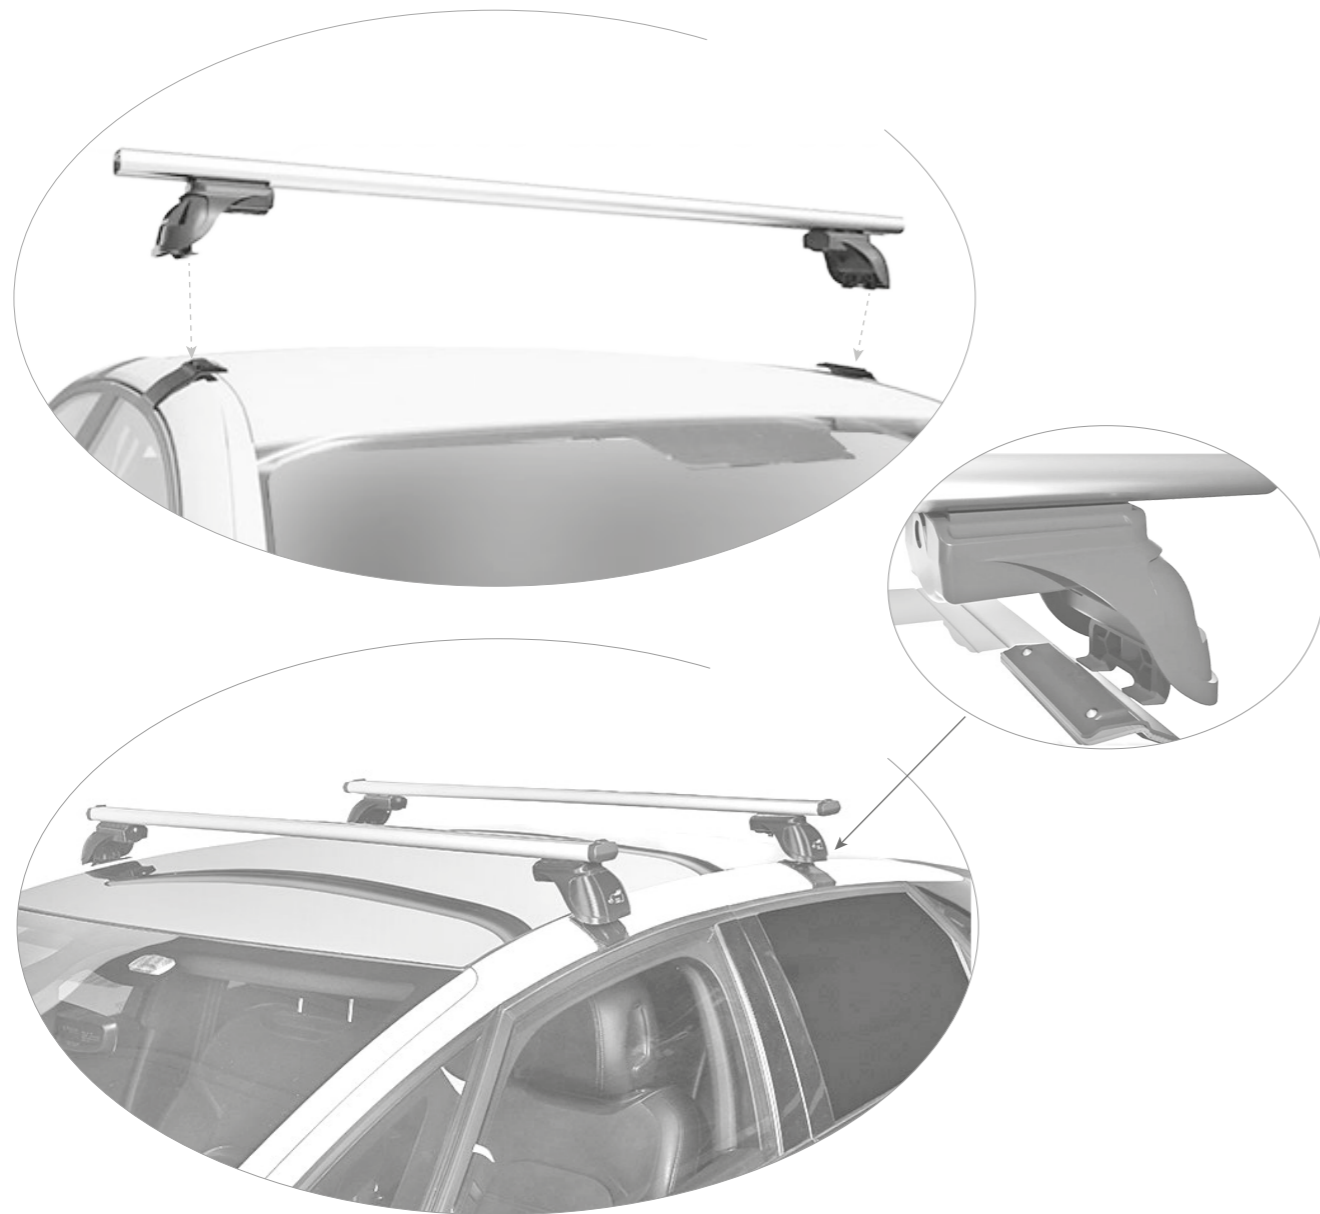

- E** Instrucciones de montaje Kit de fijación
- C** Instruccions de muntatge Kit de fixació
- GB** Assembly instructions Fixation Kit
- F** Instruction de montage Kit fixation
- D** Montageanleitung Stützfuß-Kit
- PT** Instruções de montagem Kit fixação
- I** Istruzioni di montaggio Kit di fissaggio
- PL** Instrukcja montażu Element mocujący
- CZ** Montážní návod Fixační kit
- HU** Szerelési Utasítás Rögzítő készlet
- RO** Instrucțiuni de montaj Kit de fixare
- HR** Detaljne upute Kit za montažu
- TU** Öncelikli montaj Montaj kiti

POOL-LINE ACCESORIOS, S.L.
C. Esqueis, 19. P. I. Can Barri
08415- Bigues i Riells. Barcelona (España)
www.pool-line.net

Nº HOMOLOGACIÓN: **E9** 26R-03.1085

110187

Review 5/2019

			P1	P2	P5	P6
DAIHATSU						
SIRION M300G	04 - 10	5	72	72	85	85