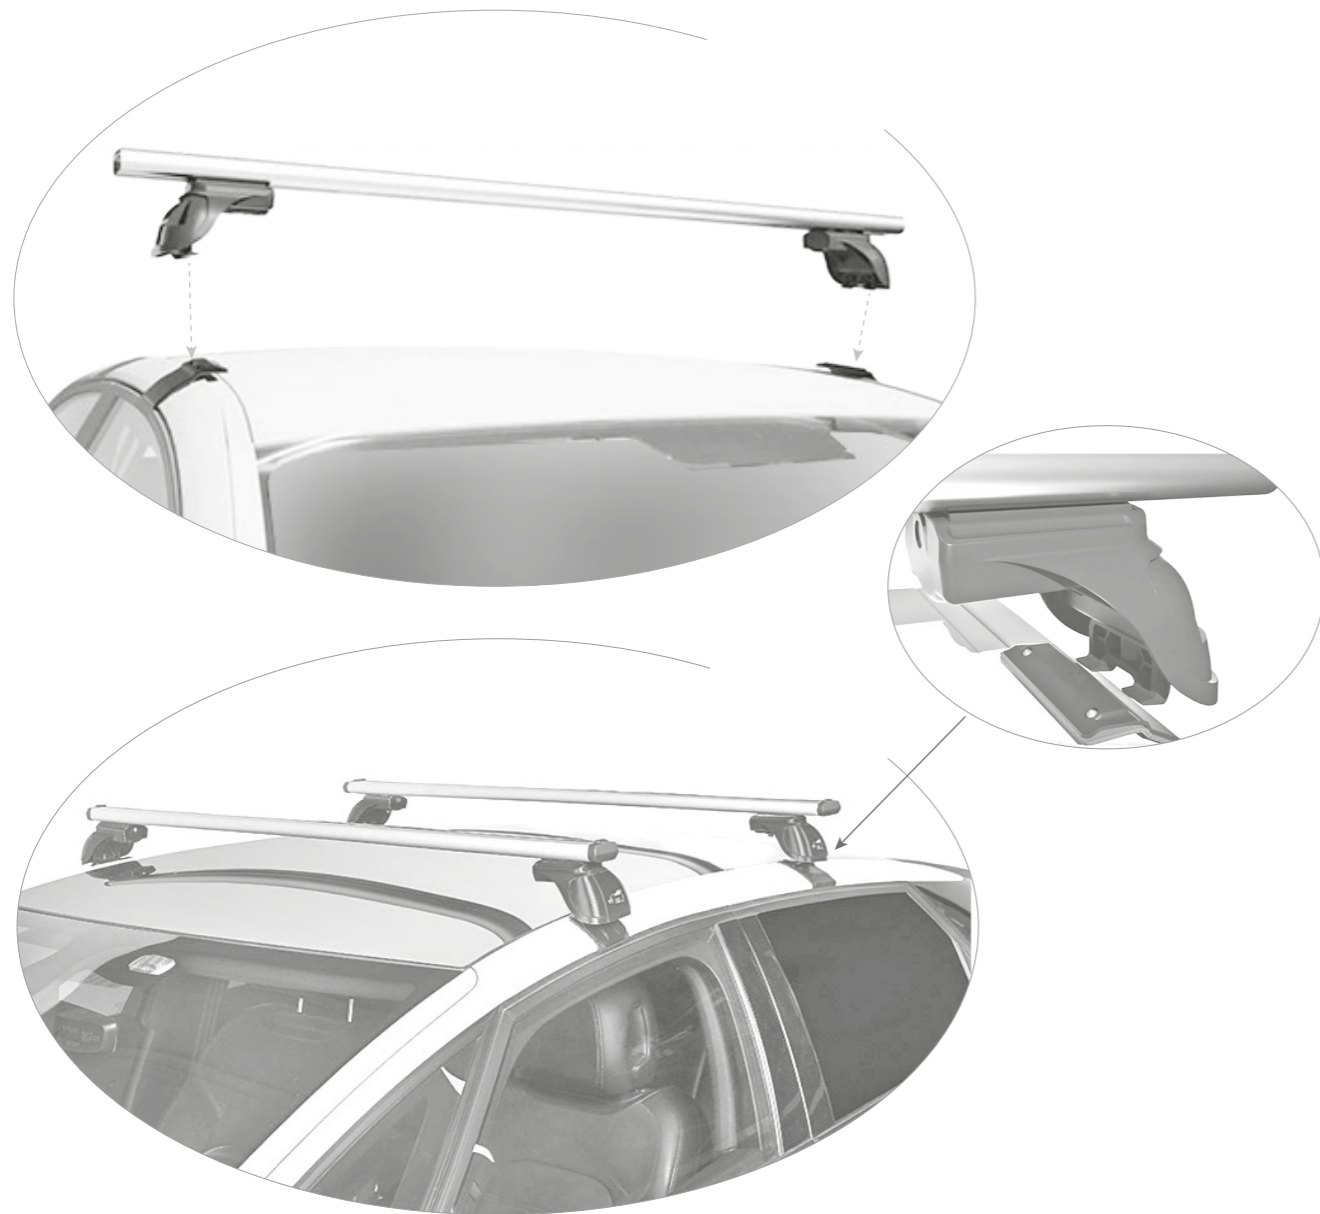

- E** Instrucciones de montaje Kit de fijación
- C** Instruccions de muntatge Kit de fixació
- GB** Assembly instructions Fixation Kit
- F** Instruction de montage Kit fixation
- D** Montageanleitung Stützfuß-Kit
- PT** Instruções de montagem Kit fixação
- I** Istruzioni di montaggio Kit di fissaggio
- PL** Instrukcja montażu Element mocujący
- CZ** Montážní návod Fixační kit
- HU** Szerelési Utasítás Rögzítő készlet
- RO** Instrucțiuni de montaj Kit de fixare
- HR** Detaljne upute Kit za montažu
- TU** Öncelikli montaj Montaj kiti

POOL-LINE ACCESORIOS, S.L.
 C. Esqueis, 19. P. I. Can Barri
 08415- Bigues i Riells. Barcelona (España)
 www.pool-line.net

Nº HOMOLOGACIÓN: **E9** 26R-03.1085

110188

Review 5/2019

			P1	P2	P5	P6
MG						
ZR	01 - 05	3	88	88	76L	76L
ROVER						
200 (III)	95 - 99	3	88	88	76L	76L
ROVER						
200 (IV) / 25	00 - 05	3	88	88	76L	76L