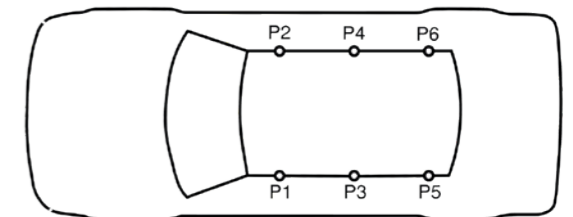

- E** Instrucciones de montaje Kit de fijación
- C** Instruccions de muntatge Kit de fixació
- GB** Assembly instructions Fixation Kit
- F** Instruction de montage Kit fixation
- D** Montageanleitung Stützfuß-Kit
- PT** Instruções de montagem Kit fixação
- I** Istruzioni di montaggio Kit di fissaggio
- PL** Instrukcja montażu Element mocujący
- CZ** Montážní návod Fixační kit
- HU** Szerelési Utasítás Rögzítő készlet
- RO** Instrucțiuni de montaj Kit de fixare
- HR** Detaljne upute Kit za montažu
- TU** Öncelikli montaj Montaj kiti

POOL-LINE ACCESORIOS, S.L.
 C. Esqueis, 19. P. I. Can Barri
 08415- Bigues i Riells. Barcelona (España)
 www.pool-line.net

Nº HOMOLOGACIÓN: **E9** 26R-03.1085

110188

Review 5/2019

			P1	P2	P5	P6
MG						
ZR	01 - 05	3	88	88	76L	76L
ROVER						
200 (III)	95 - 99	3	88	88	76L	76L
ROVER						
200 (IV) / 25	00 - 05	3	88	88	76L	76L