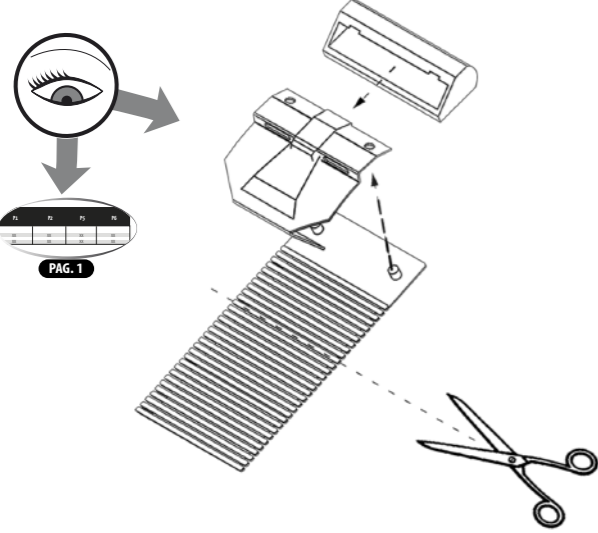

• ALFA ROMEO
• PEUGEOT

A

B

C

D

Zona delantera
Zone avant
Front zone
Zone anteriore
Vorderzone

• FORD

A

B

C

D

E

Zona delantera
Zone avant
Front zone
Zone anteriore
Vorderzone