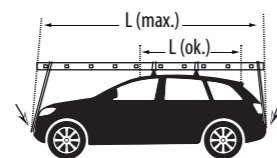

Pre-installation cleaning

Revisar par de apriete

Check torque

				A	B	C	D
<b>SKODA</b>							
Octavia III (5E)	2013->	5	B00025 + B00020	103	103	24	24
Scala	2019->	5	B00025 + B00020	103	103	24	24