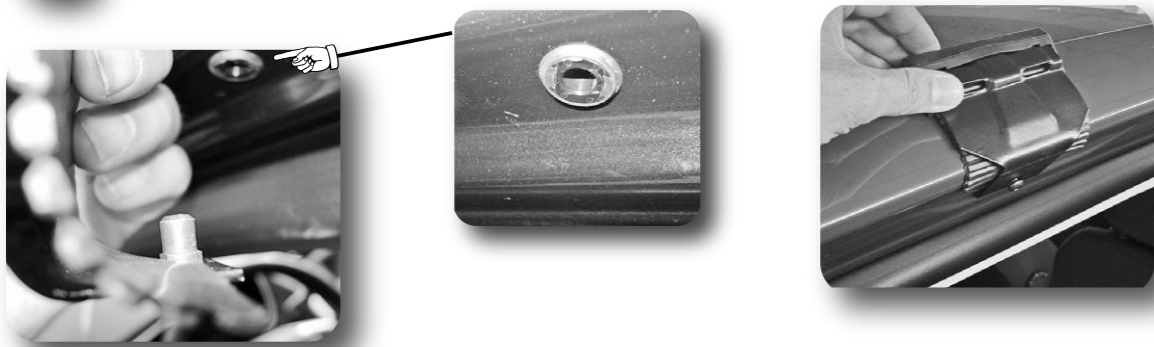

A

B

Zona delantera
Zone avant
Front zone
Zone anteriore
Vorderzone