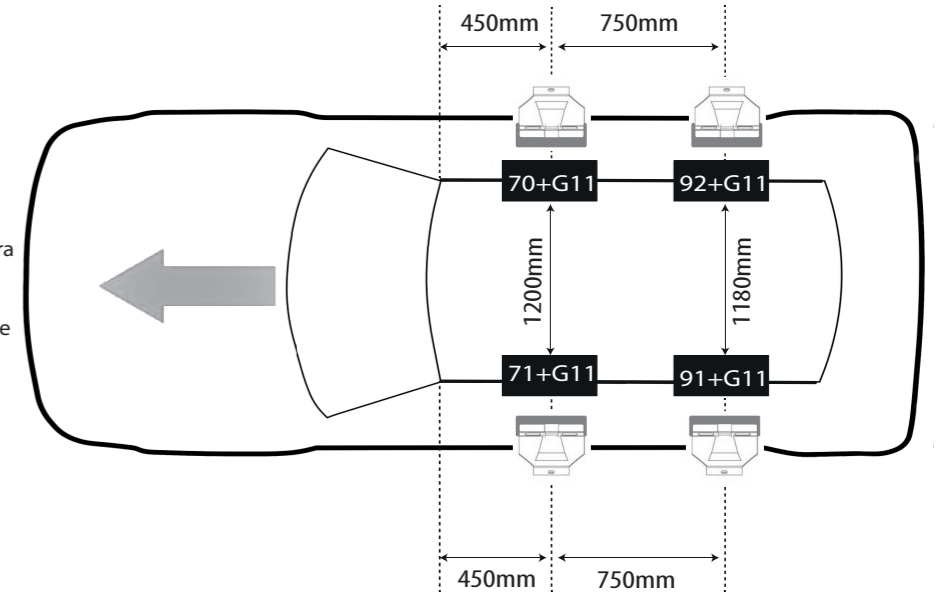

Zona delantera
Zone avant
Front zone
Zone anteriore
Vorderzone