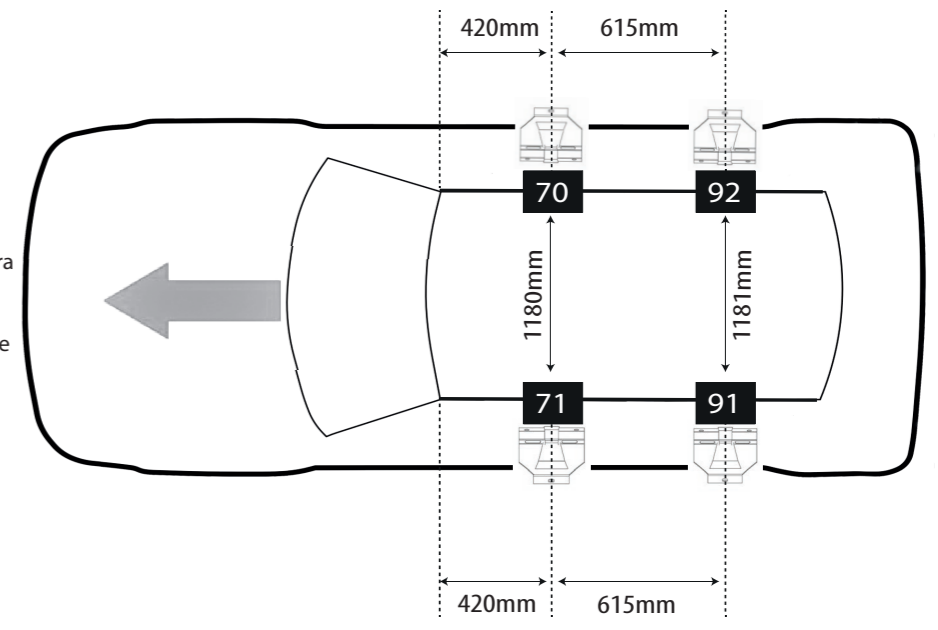

Zona delantera
Zone avant
Front zone
Zone anteriore
Vorderzone