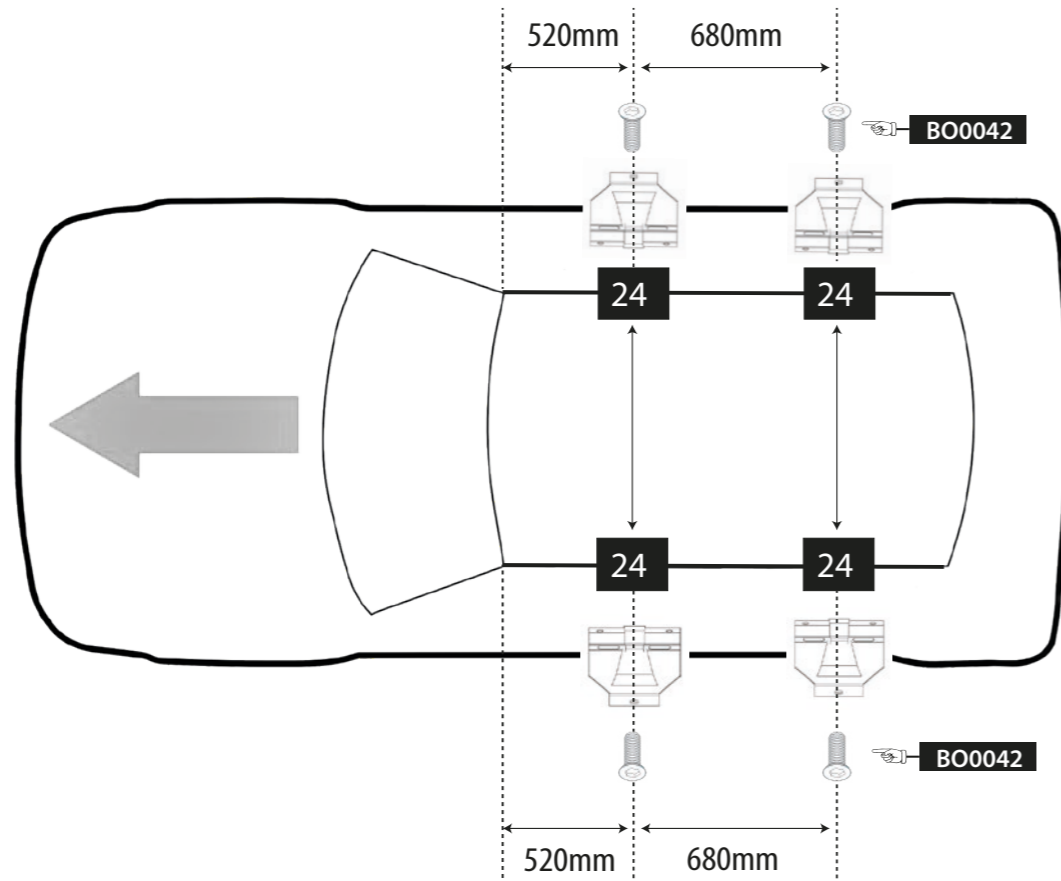

Zona delantera
Zone avant
Front zone
Zone anteriore
Vorderzone