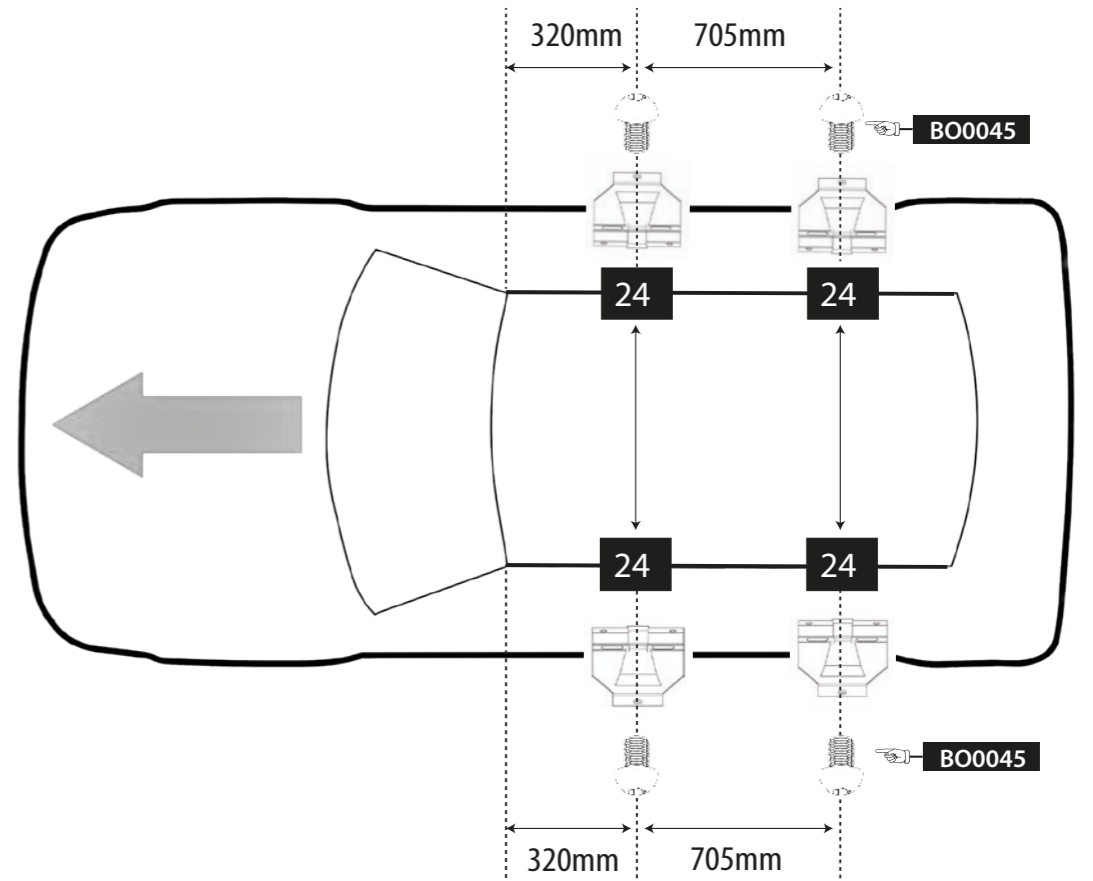

Zona delantera
Zone avant
Front zone
Zone anteriore
Vorderzone