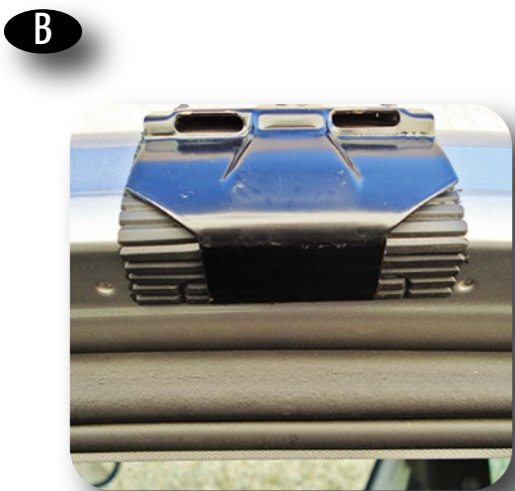

POOL-LINE ACCESORIOS, S.L.
 C. Esqueis, 19. P. I. Can Barri
 08415- Bigues i Riells. Barcelona (España)
 www.pool-line.net

Nº HOMOLOGACIÓN: **E9** 26R-03.1085

110206

Review 5/2019

				P1	P2	P3	P4	P5	P6
VOLKSWAGEN									
Golf Sportsvan	2014->	5	B00015	20	20	-	-	104	104