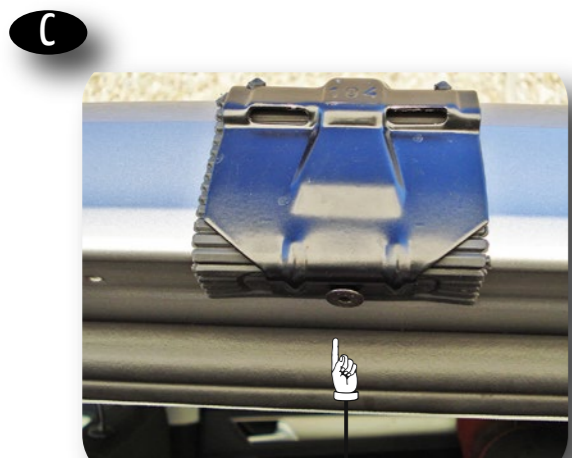

POOL-LINE ACCESORIOS, S.L.
 C. Esqueis, 19. P. I. Can Barri
 08415- Bigues i Riells. Barcelona (España)
 www.pool-line.net

Nº HOMOLOGACIÓN: **E9** 26R-03.1085

110206

Review 5/2019

				P1	P2	P3	P4	P5	P6
VOLKSWAGEN									
Golf Sportsvan	2014->	5	B00015	20	20	-	-	104	104