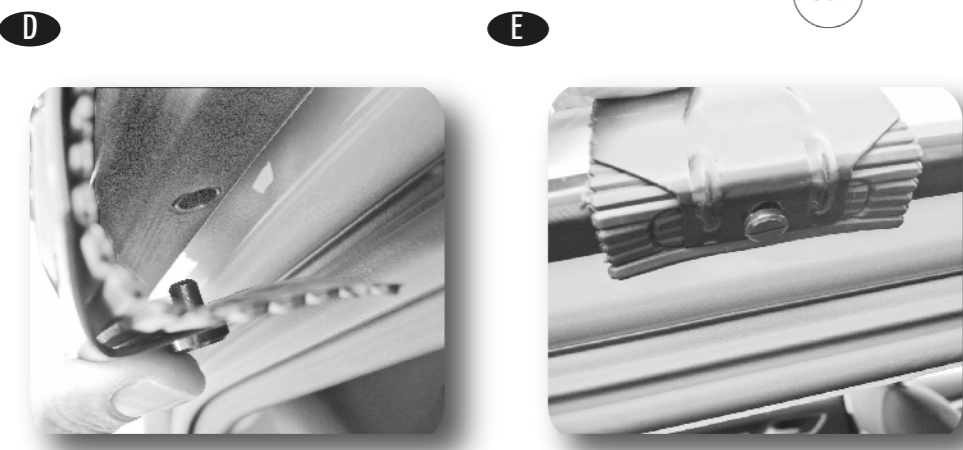

24 104

Zona delantera
Zone avant
Front zone
Zone anteriore
Vorderzone