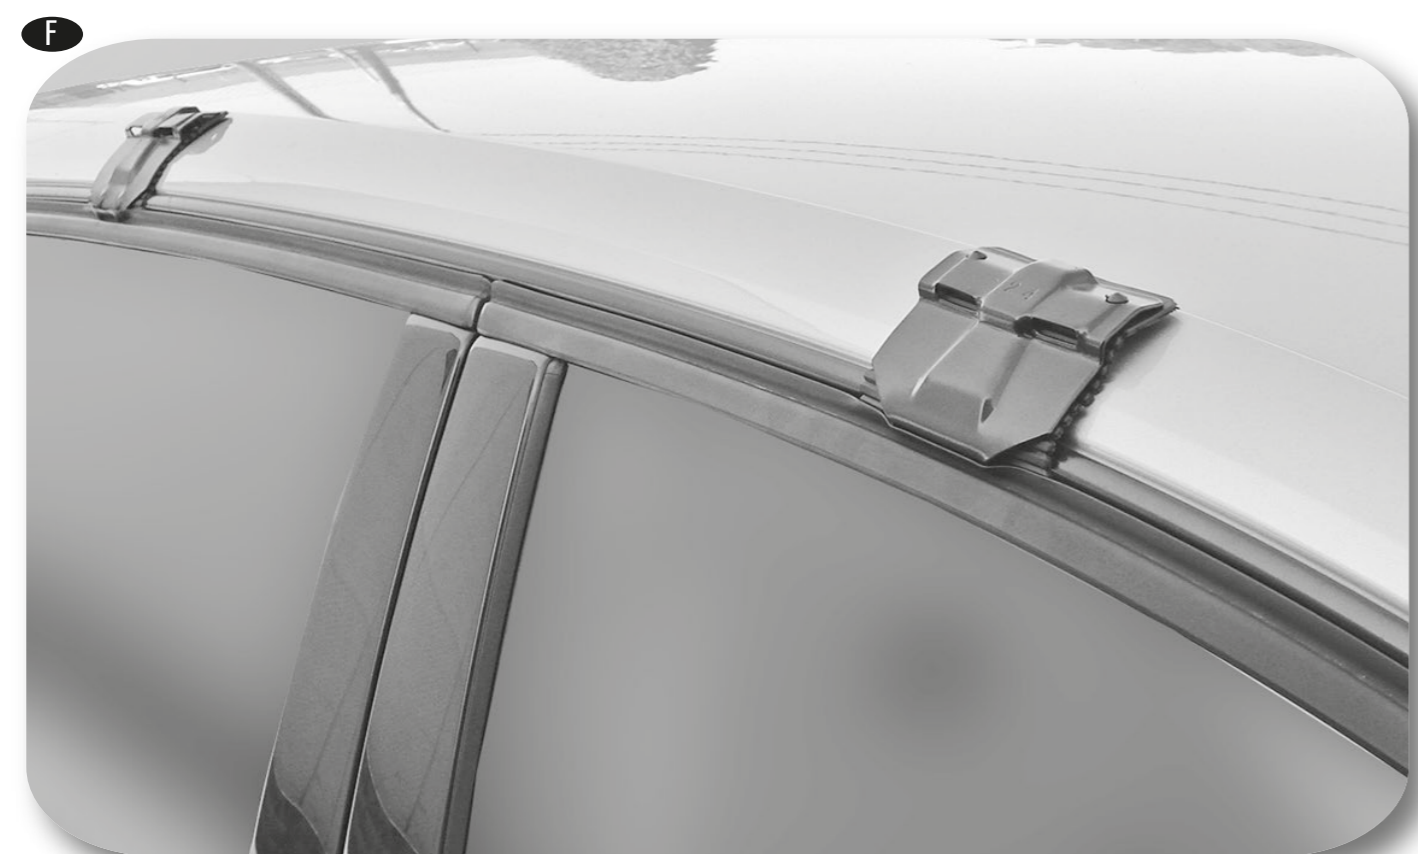

			P1	P2	P3	P4
AUDI A3 Sportback (8V)	2012 -	5	24	24	104	104

24 104

Zona delantera
 Zone avant
 Front zone
 Zone anteriore
 Vorderzone