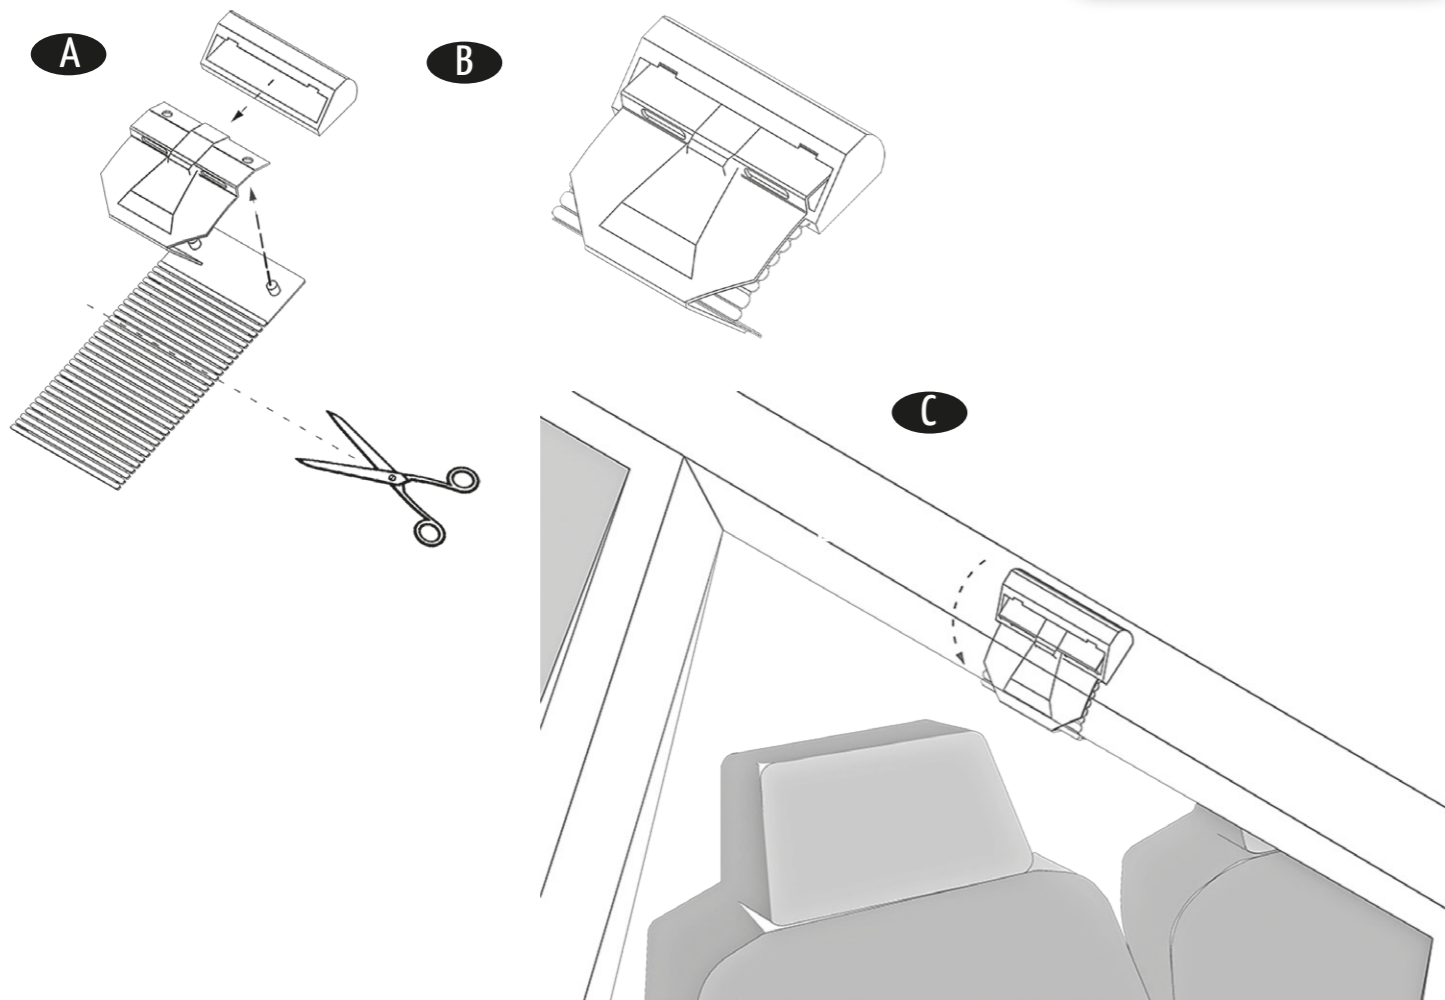

- E** Instrucciones de montaje Kit de fijación
- C** Instruccions de muntatge Kit de fixació
- GB** Assembly instructions Fixation Kit
- F** Instruction de montage Kit fixation
- D** Montageanleitung Stützfuß-Kit
- PT** Instruções de montagem Kit fixação
- I** Istruzioni di montaggio Kit di fissaggio
- PL** Instrukcja montażu Element mocujący
- CZ** Montážní návod Fixační kit
- HU** Szerelési Utasítás Rögzítő készlet
- RO** Instrucțiuni de montaj Kit de fixare
- HR** Detaljne upute Kit za montažu
- TU** Öncelikli montaj Montaj kiti

POOL-LINE ACCESORIOS, S.L.  
C. Esqueis, 19. P. I. Can Barri  
08415- Bigues i Riells. Barcelona (España)  
www.pool-line.net

Nº HOMOLOGACIÓN: **E9** 26R-03.1085

**110208**

Review 5/2019

				P1	P2	P3	P4
<b>VOLKSWAGEN</b>							
Tiguan	11-16	5	B00046 *	104+G11	104+G11	104+G11*	104+G11*