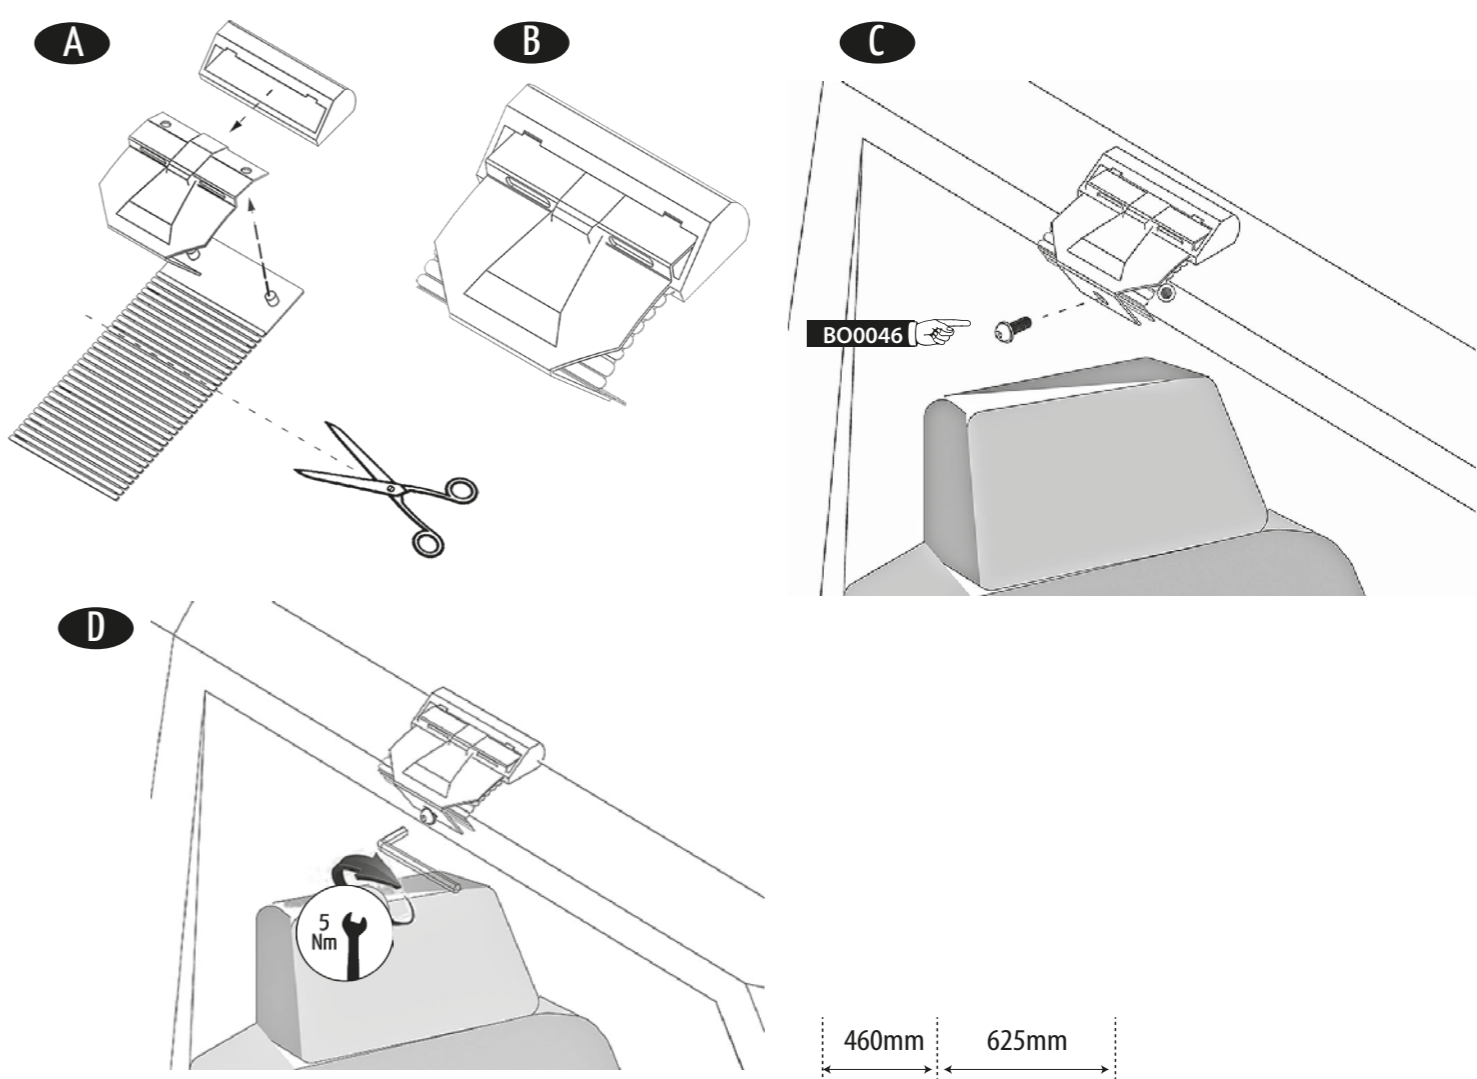

Zona delantera
Zone avant
Front zone
Zone anteriore
Vorderzone