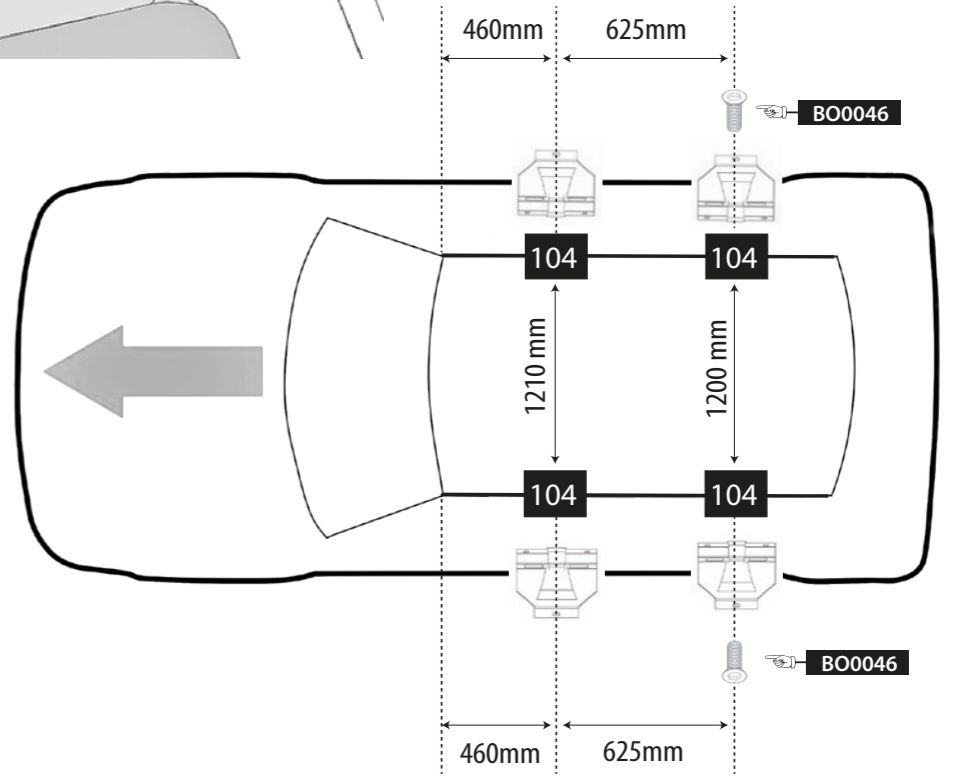

Zona delantera
Zone avant
Front zone
Zone anteriore
Vorderzone