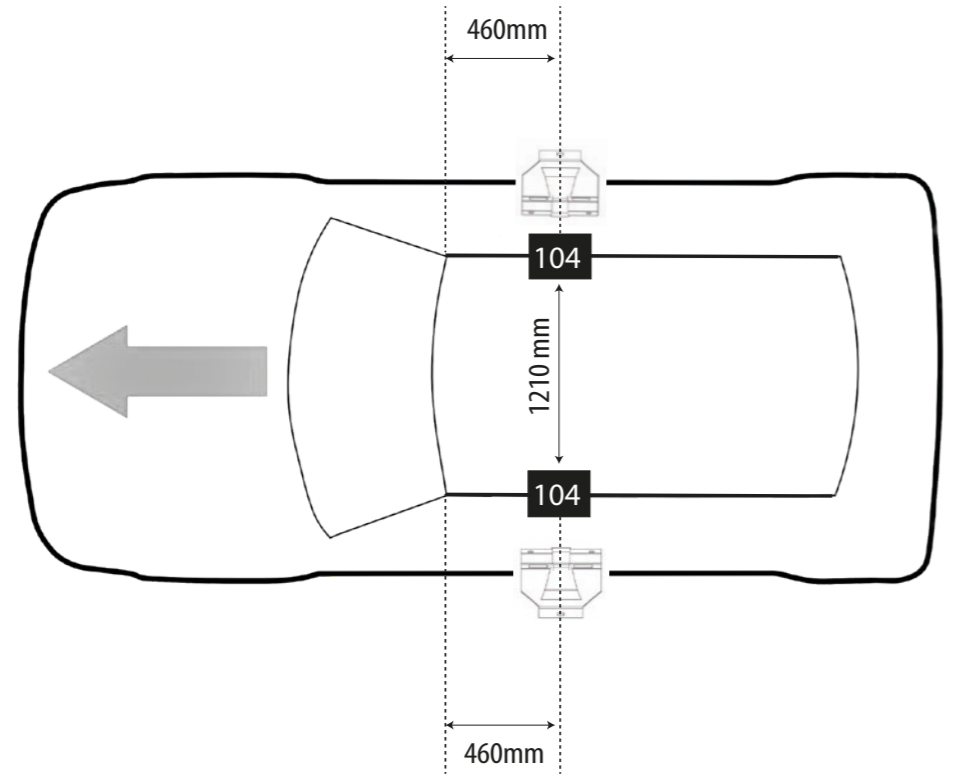

Zona delantera
Zone avant
Front zone
Zone anteriore
Vorderzone