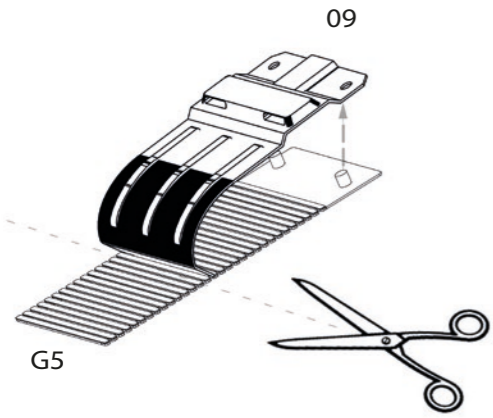

A

B

C

A

B

C

Zona delantera
Zone avant
Front zone
Zone anteriore
Vorderzone