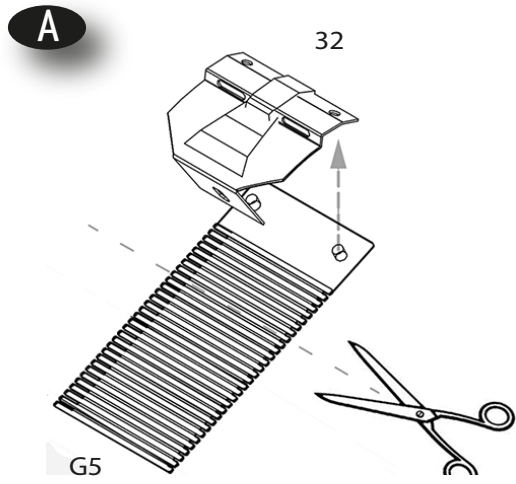

- E** Instrucciones de montaje Kit de fijación
- C** Instruccions de muntatge Kit de fixació
- GB** Assembly instructions Fixation Kit
- F** Instruction de montage Kit fixation
- D** Montageanleitung Stützfuß-Kit
- PT** Instruções de montagem Kit fixação
- I** Istruzioni di montaggio Kit di fissaggio
- PL** Instrukcja montażu Element mocujący
- CZ** Montážní návod Fixační kit
- HU** Szerelési Utasítás Rögzítő készlet
- RO** Instrucțiuni de montaj Kit de fixare
- HR** Detaljne upute Kit za montažu
- TU** Öncelikle montaj Montaj kiti

Pre-installation cleaning

L (max.)
L (ok.)

Revisar par de apriete

Check torque

				P1	P2	P5	P6
SKODA							
Fabia III (NJ)	2015->	5	B00025	32	32	24	24

Zona delantera
Zone avant
Front zone
Zone anteriore
Vorderzone