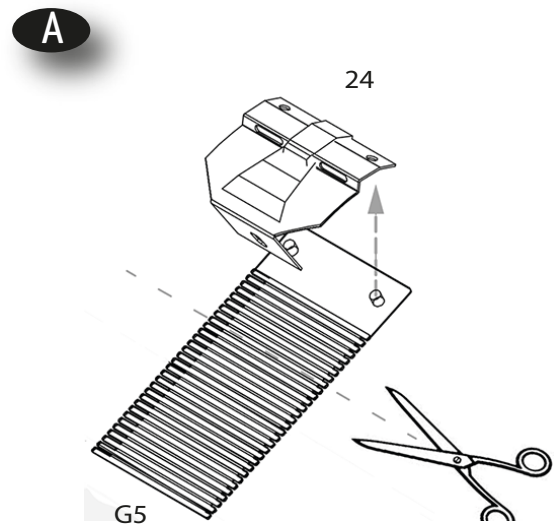

- E** Instrucciones de montaje Kit de fijación
- C** Instruccions de muntatge Kit de fixació
- GB** Assembly instructions Fixation Kit
- F** Instruction de montage Kit fixation
- D** Montageanleitung Stützfuß-Kit
- PT** Instruções de montagem Kit fixação
- I** Istruzioni di montaggio Kit di fissaggio
- PL** Instrukcja montażu Element mocujący
- CZ** Montážní návod Fixační kit
- HU** Szerelési Utasítás Rögzítő készlet
- RO** Instrucțiuni de montaj Kit de fixare
- HR** Detaljne upute Kit za montažu
- TU** Öncelikle montaj Montaj kiti

Pre-installation cleaning

L (max.)
L (ok.)

Revisar par de apriete

Check torque

				P1	P2	P5	P6
SKODA							
Fabia III (NJ)	2015->	5	B00025	32	32	24	24

Zona delantera
Zone avant
Front zone
Zone anteriore
Vorderzone