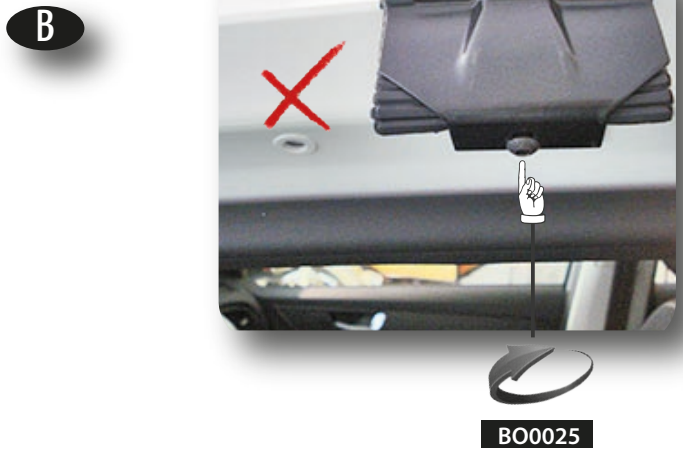

Pre-installation cleaning

L (max.)
L (ok.)

Revisar par de apriete

Check torque

				P1	P2	P5	P6
SKODA							
Fabia III (NJ)	2015->	5	B00025	32	32	24	24

Zona delantera
Zone avant
Front zone
Zone anteriore
Vorderzone