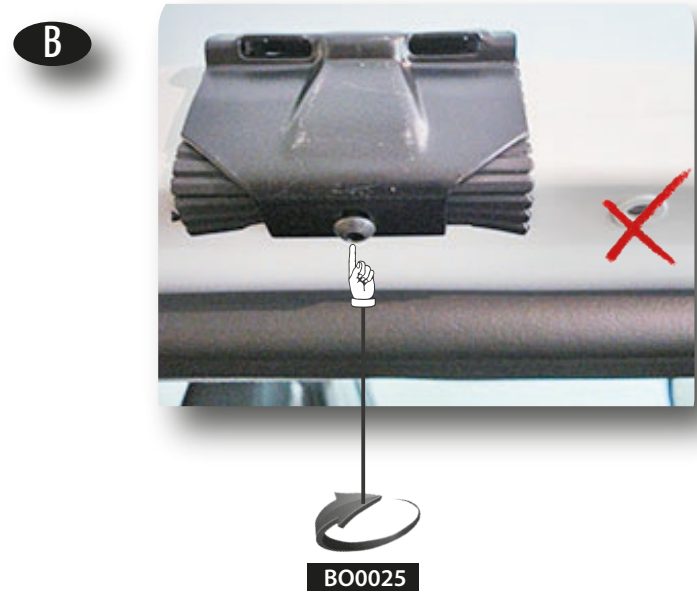

Pre-installation cleaning

L (max.)
L (ok.)

Revisar par de apriete

Check torque

				P1	P2	P5	P6
SKODA							
Fabia III (NJ)	2015->	5	B00025	32	32	24	24

Zona delantera
Zone avant
Front zone
Zone anteriore
Vorderzone