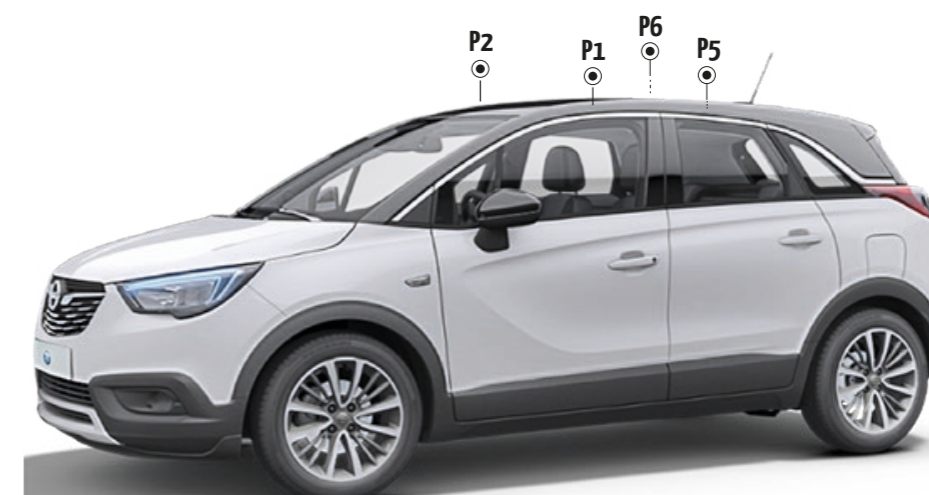

POOL-LINE ACCESORIOS, S.L.
C. Esqueis, 19. P. I. Can Barri
08415- Bigues i Riells. Barcelona (España)
www.pool-line.net

Nº HOMOLOGACIÓN: **E9** 26R-03.1085

110222

Review 5/2019

				P1	P2	P5	P6
OPEL							
Crossland X	2017->	5	B00045	24+G11	24+G11	01+G11	01+G11