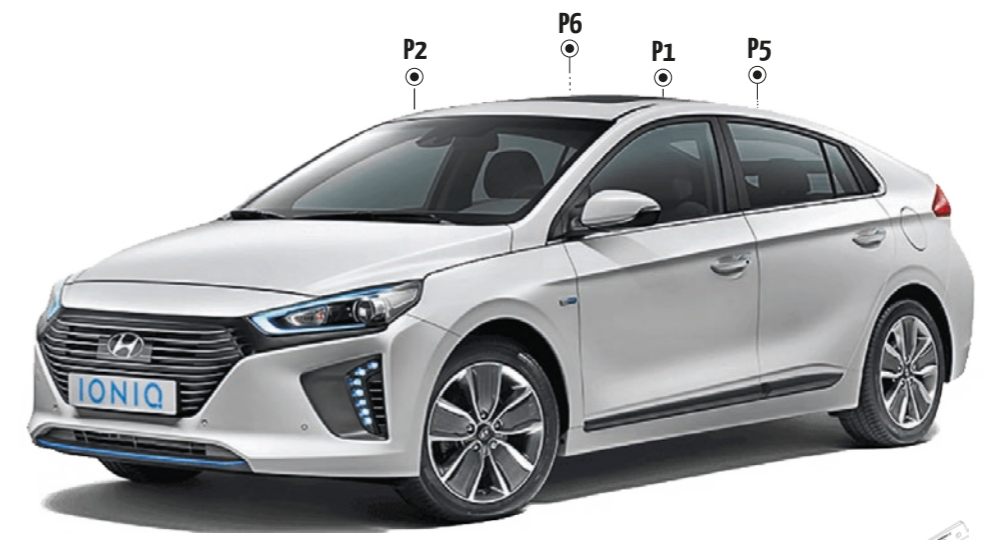

POOL-LINE ACCESORIOS, S.L.
 C. Esqueis, 19. P. I. Can Barri
 08415- Bigues i Riells. Barcelona (España)
 www.pool-line.net

Nº HOMOLOGACIÓN: **E9** 26R-03.1085

110226
 Review 5/2019

				P1	P2	P5	P6
HYUNDAI							
Ioniq	2016->	5	-/-	60	60	94	94